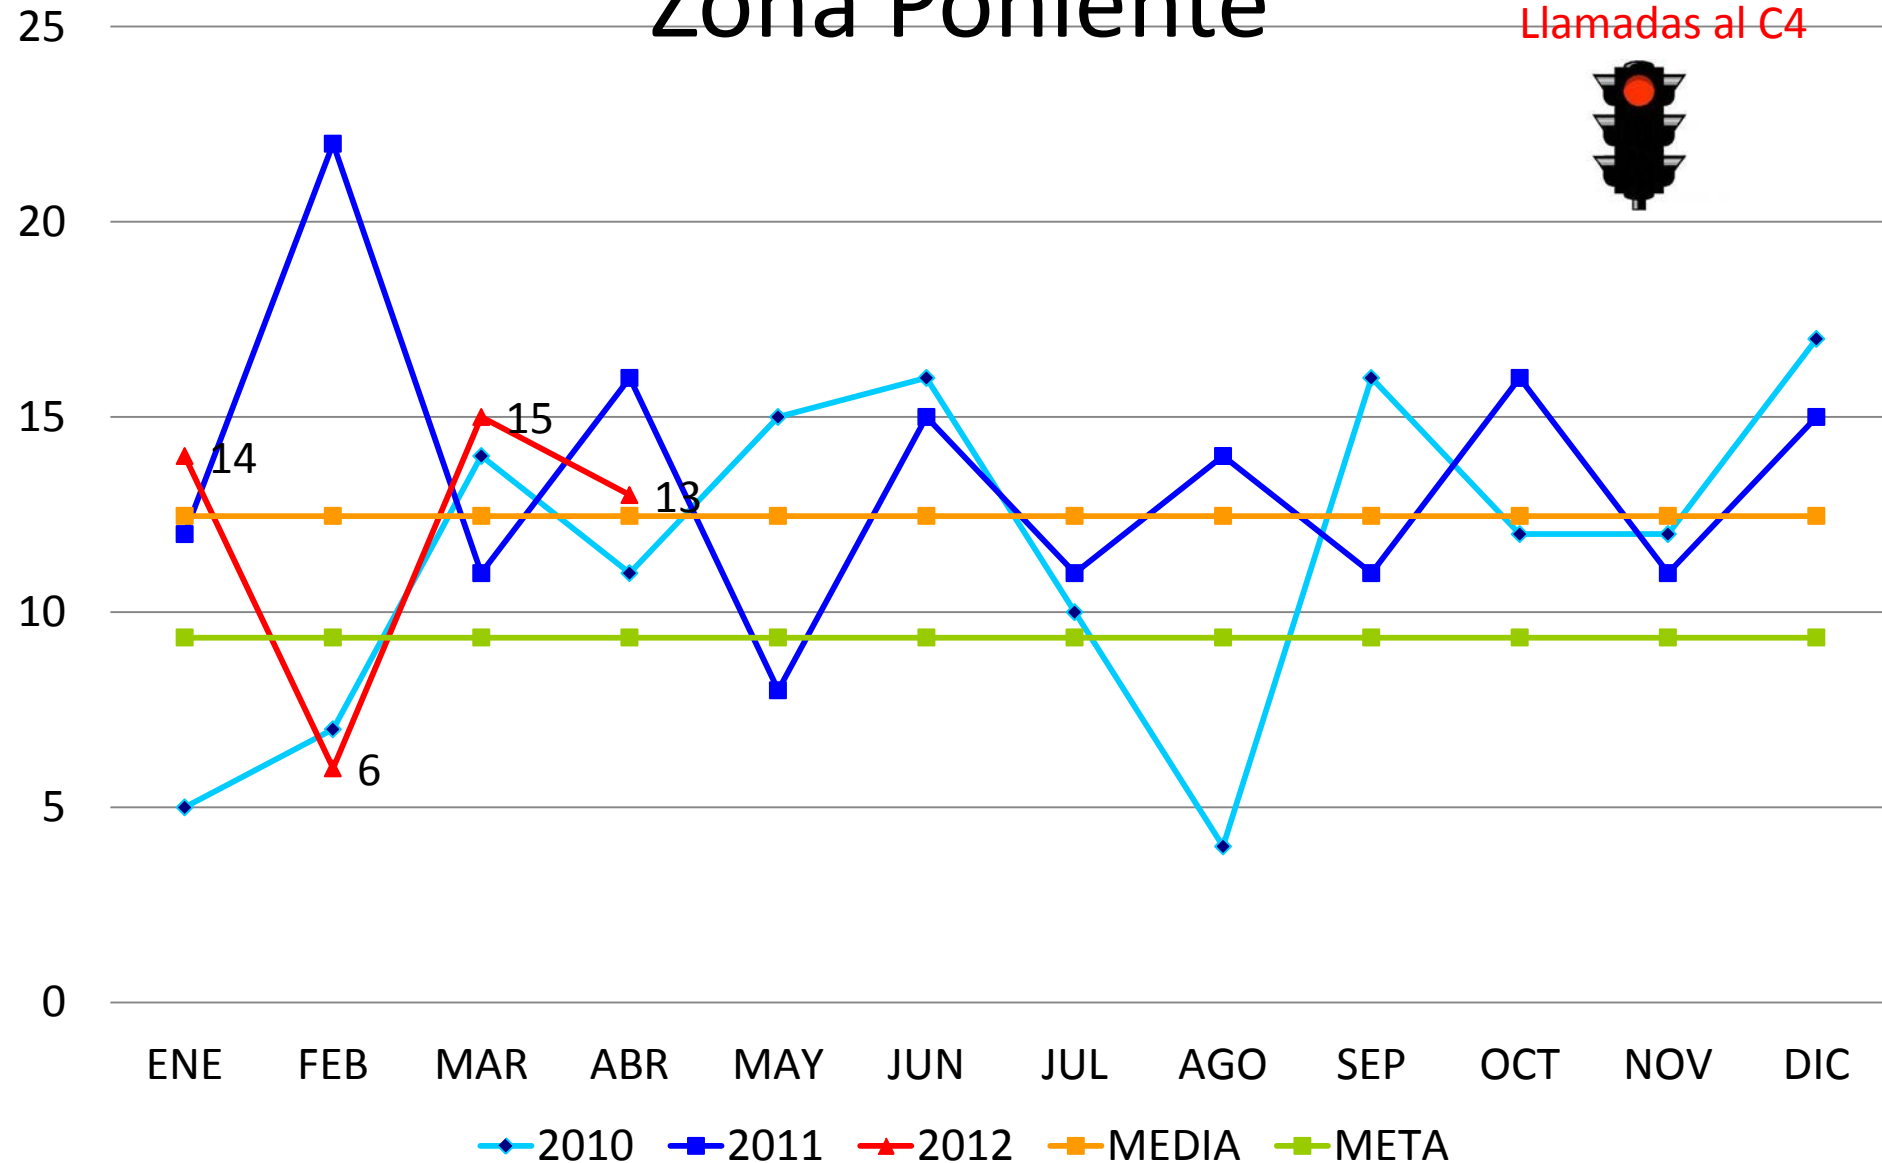

Llamadas al C4

Riña Simple por Día de la Semana en la Zona Poniente

Riña Simple por Hora en la Zona Poniente

Riña Campal en la Zona Poniente

Llamadas al C4

Riña Campal en la Zona Poniente

Riña Campal por Colonia en Zona Poniente

Riña Campal por Colonia en la Zona Poniente en Abril

Riña Campal por Día de la Semana en la Zona Poniente

Riña Campal por Hora en la Zona

Poniente

Lesiones en la Zona Poniente

Llamadas al C4

Lesiones en la Zona Poniente

Lesiones por Colonia en Zona Poniente

Lesiones por Colonia en la Zona Poniente en Abril

Lesiones por Día de la Semana en la Zona

Poniente

Lesiones por Hora en la Zona Poniente