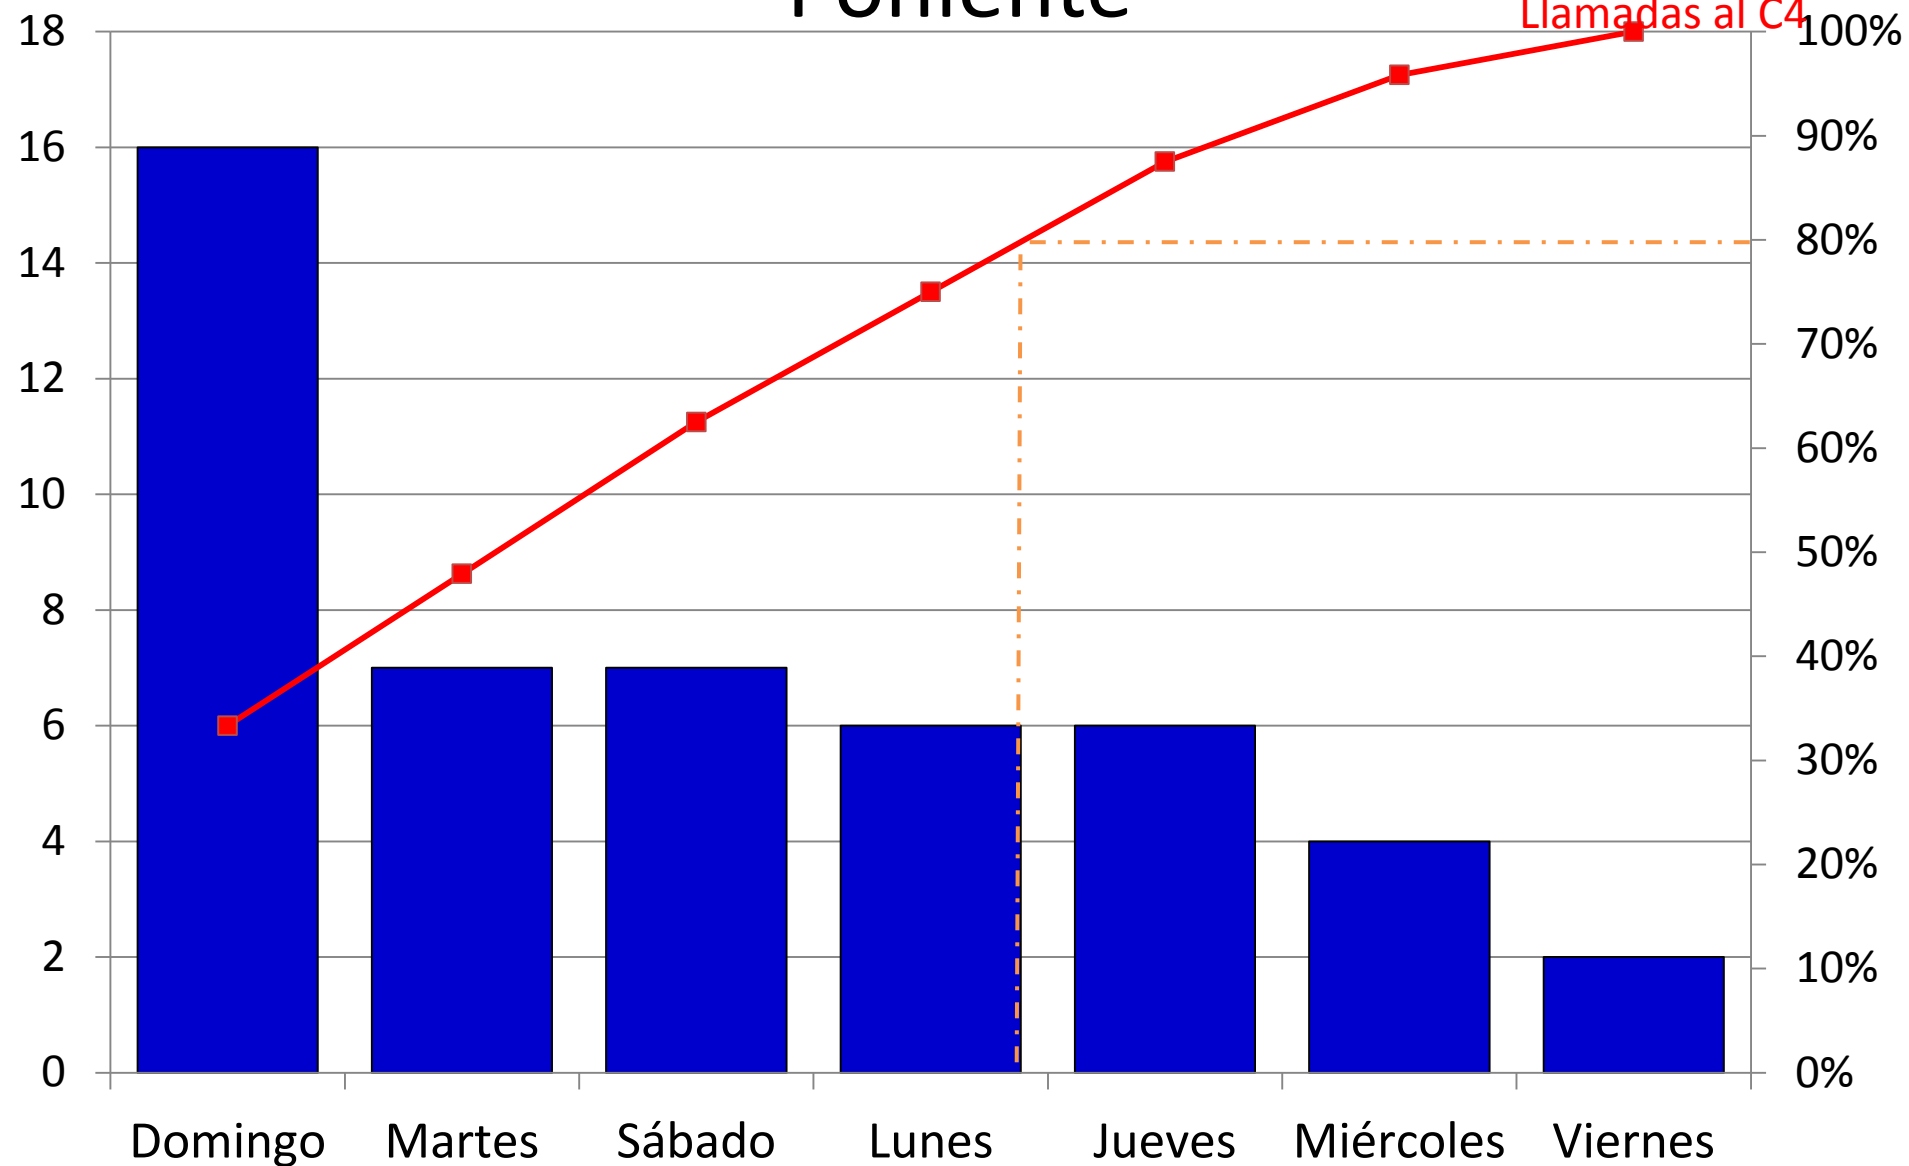

Riña Campal por Colonia en la Zona Poniente en Abril

Riña Campal por Día de la Semana en la Zona Poniente

Riña Campal por Hora en la Zona

Poniente

Lesiones en la Zona Poniente

Llamadas al C4

Lesiones en la Zona Poniente

Lesiones por Colonia en Zona Poniente

Lesiones por Colonia en la Zona Poniente en Abril

Lesiones por Día de la Semana en la Zona

Poniente

Lesiones por Hora en la Zona Poniente