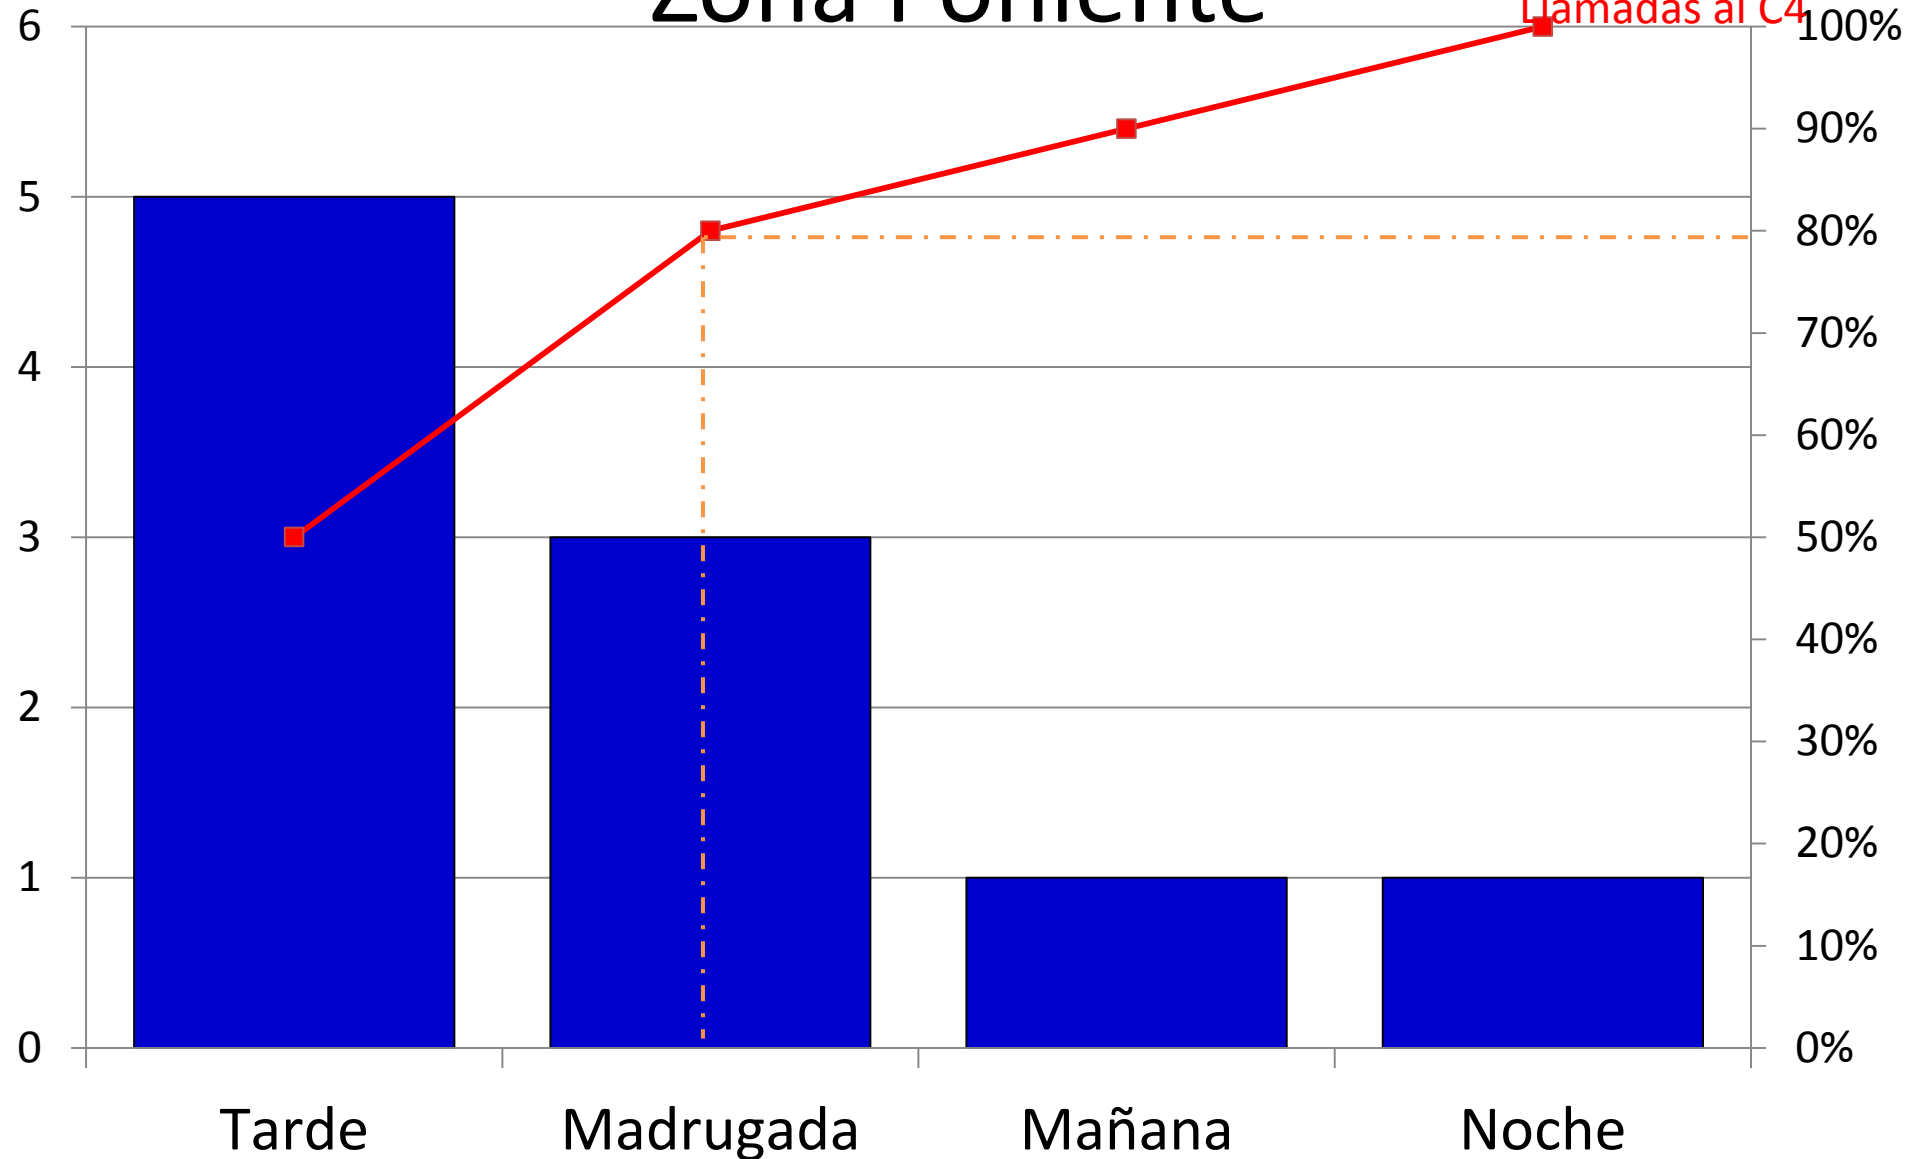

la Zona Poniente en Abril

Llamadas al C4

Robo a Casa Habitación por Día de la Semana en la Zona Poniente

Robo a Casa Habitación por Hora en la

Zona Poniente

Problemas Familiares en la Zona Poniente

Llamadas al C4

Problemas Familiares en la Zona Poniente

Problemas Familiares por Colonia en Zona Poniente

Problemas Familiares por Colonia en la

Zona Poniente en Abril

Llamadas al C4

Problemas Familiares por Día de la Semana en la Zona Poniente

Problemas Familiares por Hora en la Zona Poniente

Riña Simple en la Zona Poniente

Llamadas al C4

Riña Simple en la Zona Poniente

Riña Simple a por Colonia en Zona Poniente

Riña Simple a por Colonia en la Zona Poniente en Abril