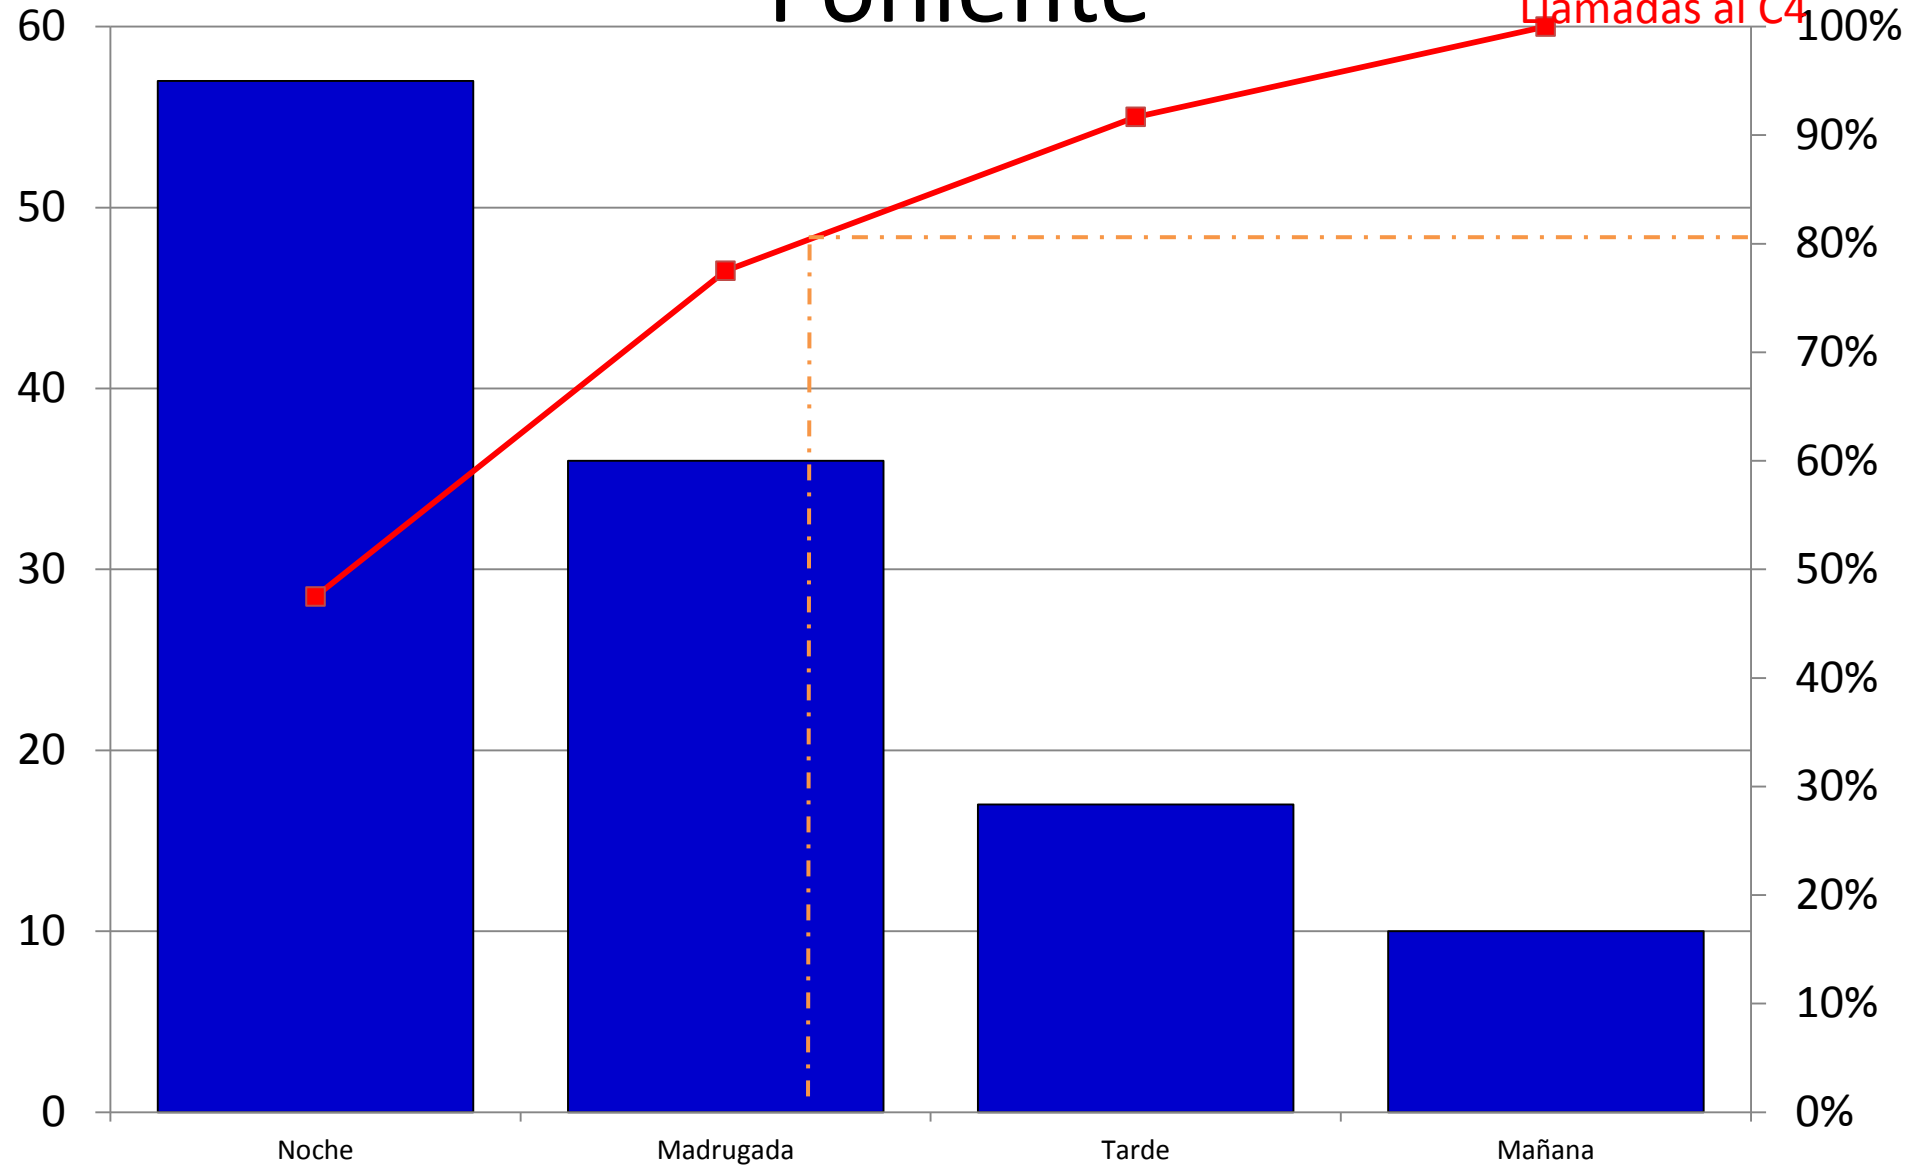

Llamadas al C4

Riña Simple por Día de la Semana en la Zona Poniente

Riña Simple por Hora en la Zona Poniente

Riña Campal en la Zona Poniente

Llamadas al C4

Riña Campal en la Zona Poniente

Riña Campal por Colonia en Zona Poniente

Riña Campal por Colonia en la Zona Poniente en Abril

Riña Campal por Día de la Semana en la Zona Poniente

Riña Campal por Hora en la Zona

Poniente

Lesiones en la Zona Poniente

Llamadas al C4

Lesiones en la Zona Poniente

Lesiones por Colonia en Zona Poniente

Lesiones por Colonia en la Zona Poniente en Abril

Lesiones por Día de la Semana en la Zona

Poniente

Lesiones por Hora en la Zona Poniente