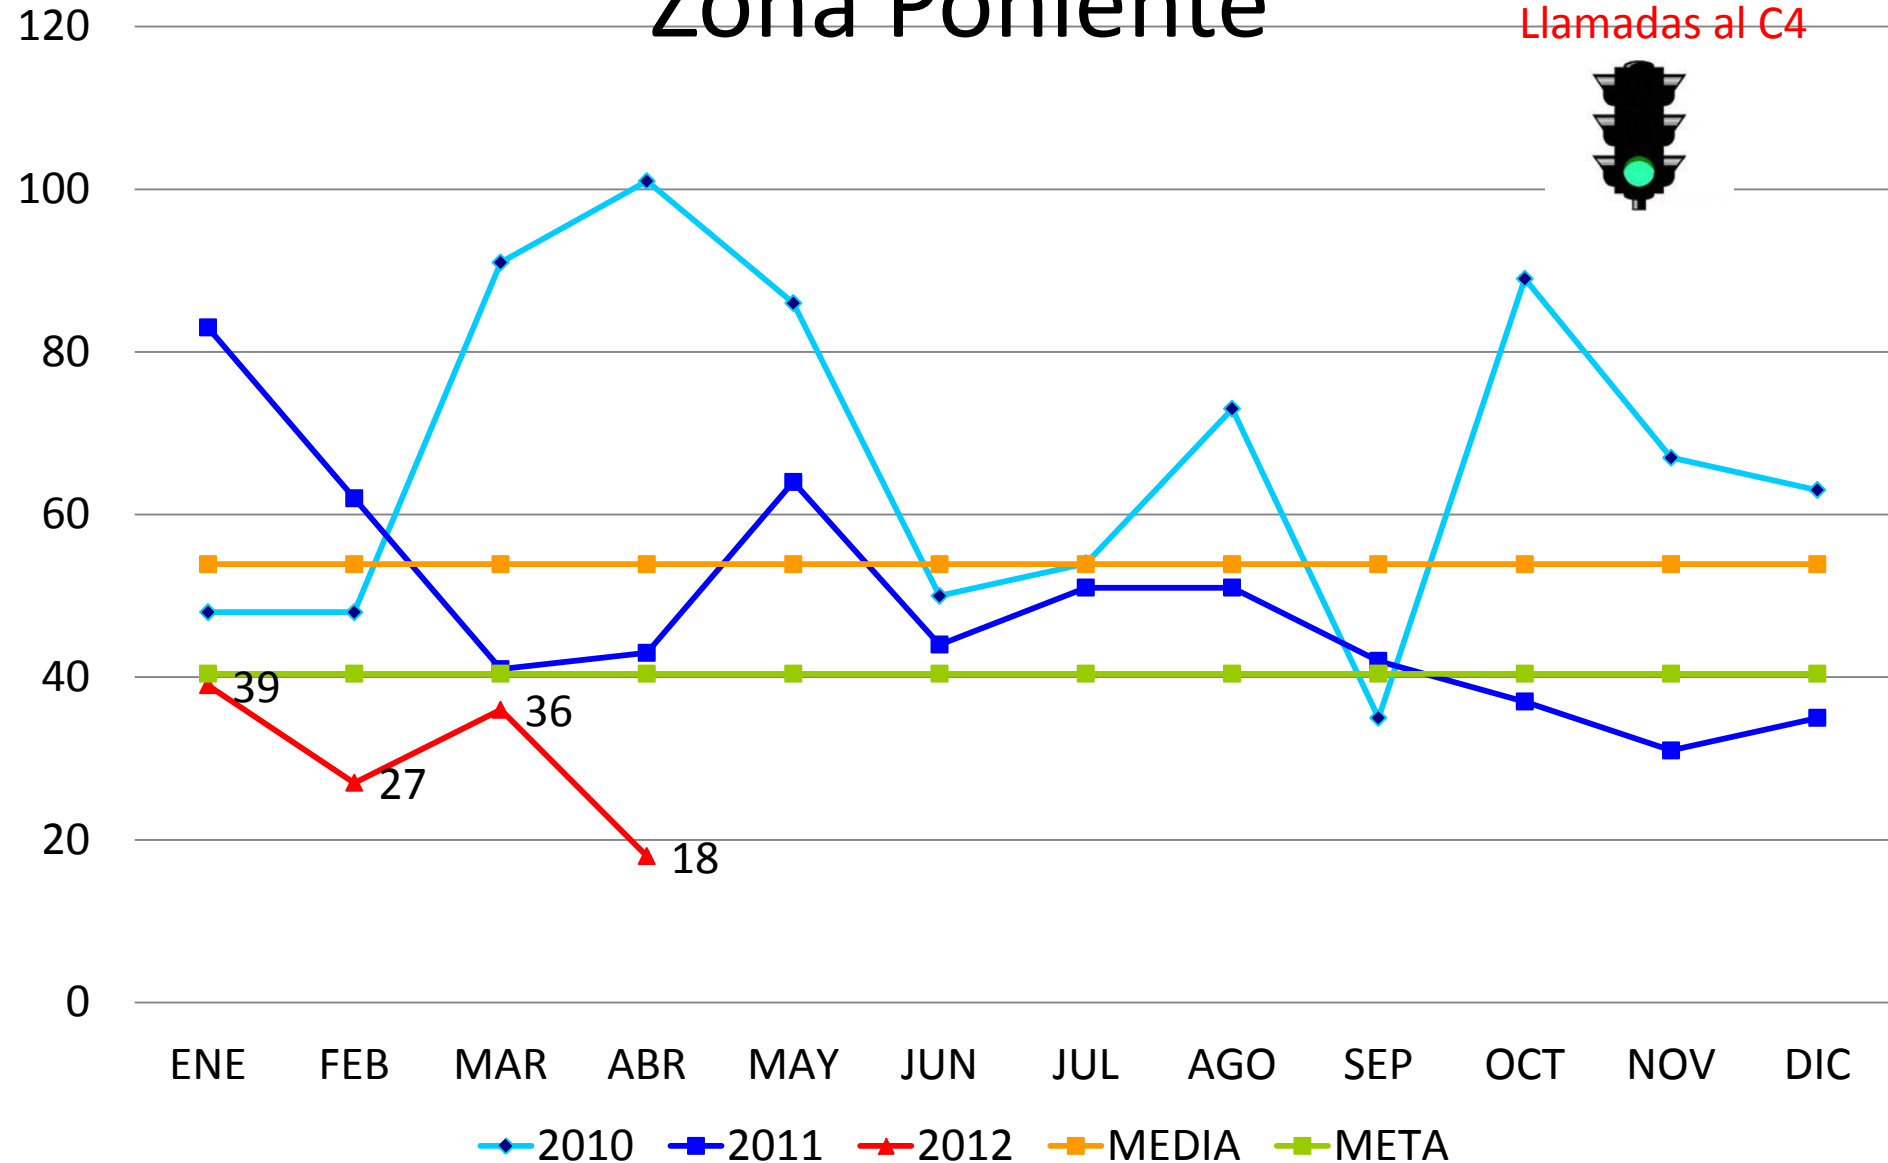

Problemas Familiares por Hora en la Zona Poniente

Riña Simple en la Zona Poniente

Llamadas al C4

Riña Simple en la Zona Poniente

Riña Simple a por Colonia en Zona Poniente

Riña Simple a por Colonia en la Zona Poniente en Abril

Llamadas al C4

Riña Simple por Día de la Semana en la Zona Poniente

Riña Simple por Hora en la Zona Poniente

Riña Campal en la Zona Poniente

Llamadas al C4

Riña Campal en la Zona Poniente

Riña Campal por Colonia en Zona Poniente

Riña Campal por Colonia en la Zona Poniente en Abril

Riña Campal por Día de la Semana en la Zona Poniente

Riña Campal por Hora en la Zona

Poniente

Lesiones en la Zona Poniente

Llamadas al C4

Lesiones en la Zona Poniente

Lesiones por Colonia en Zona Poniente

Lesiones por Colonia en la Zona Poniente en Abril

Lesiones por Día de la Semana en la Zona

Poniente

Lesiones por Hora en la Zona Poniente