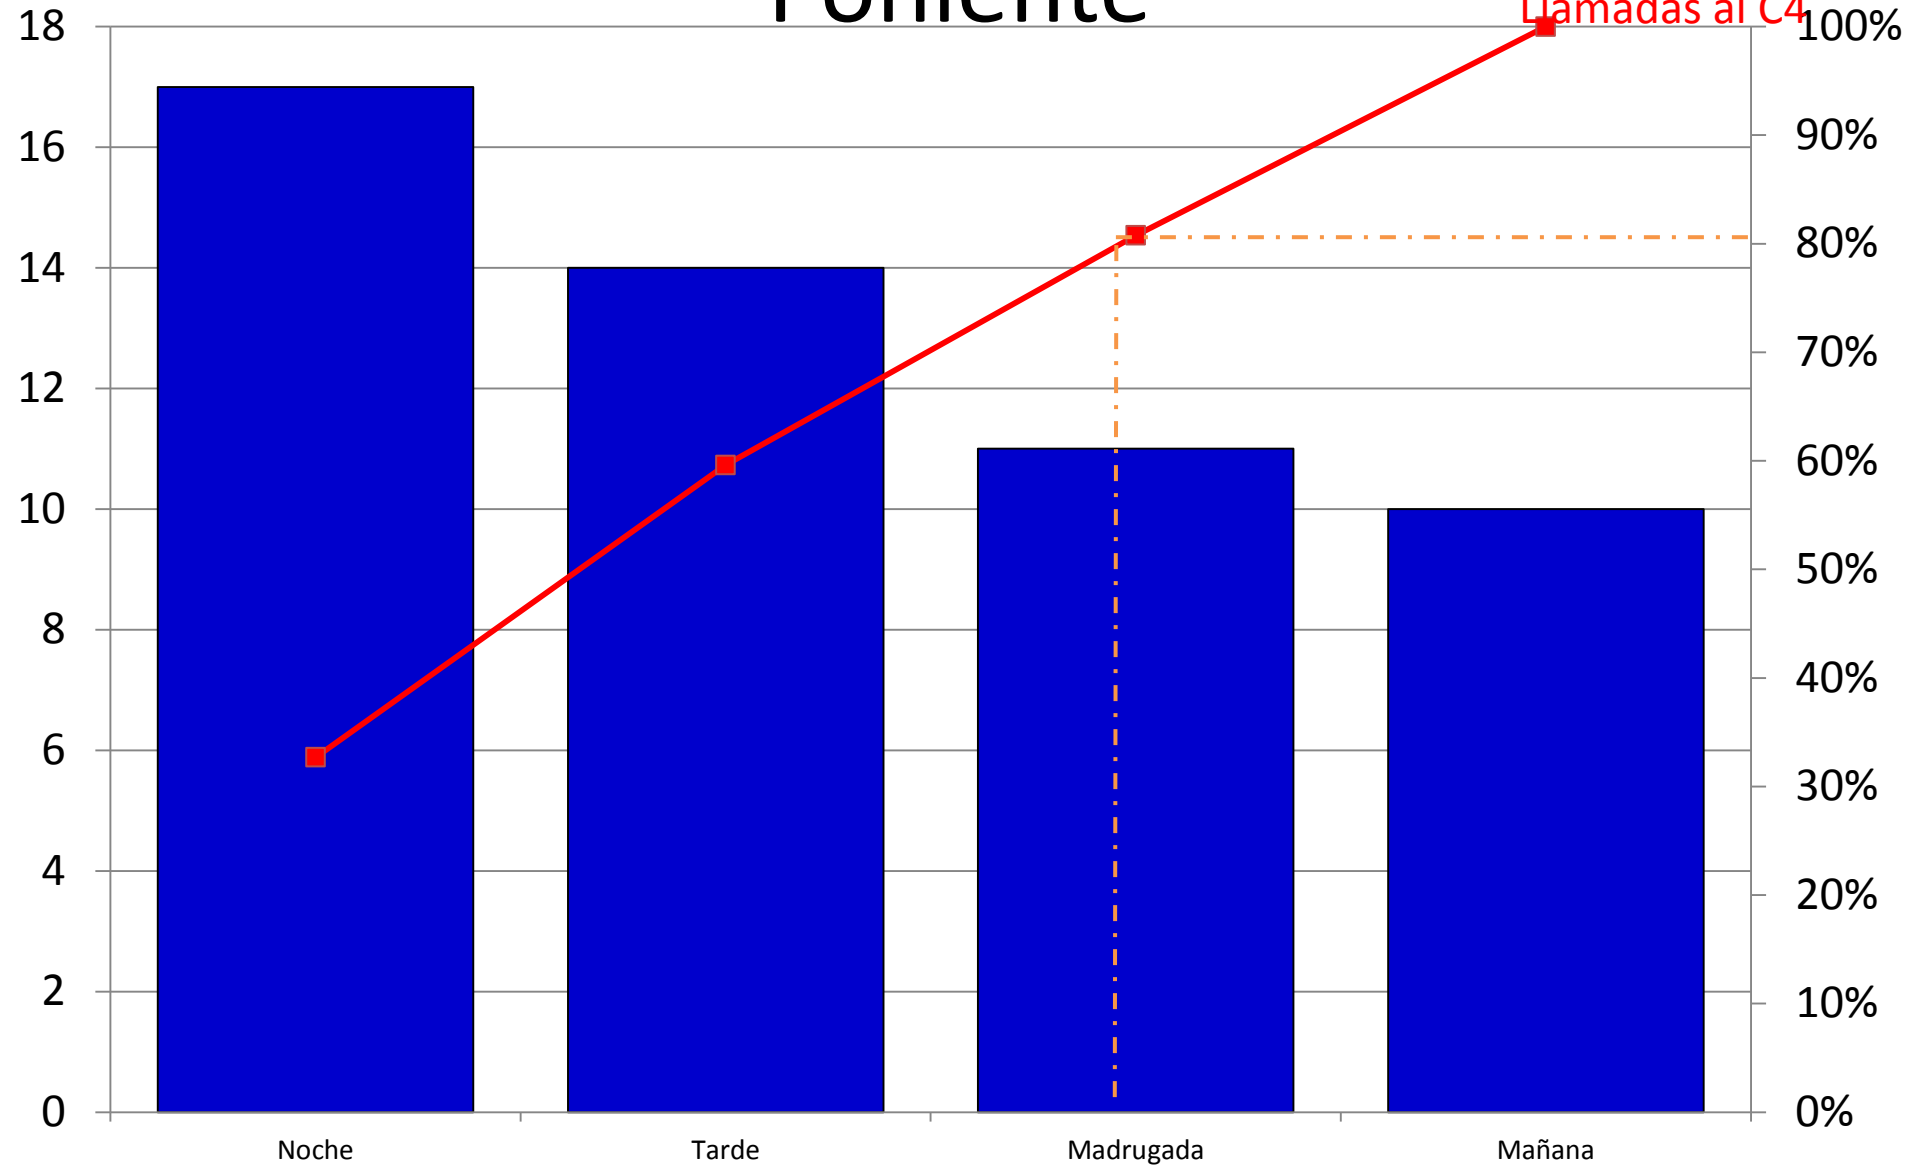

Problemas Familiares por Hora en la Zona Poniente

Riña Simple en la Zona Poniente

Llamadas al C4

Riña Simple en la Zona Poniente

Riña Simple a por Colonia en Zona Poniente

Riña Simple a por Colonia en la Zona Poniente en Abril

Llamadas al C4

Riña Simple por Día de la Semana en la Zona Poniente

Riña Simple por Hora en la Zona Poniente

Riña Campal en la Zona Poniente

Llamadas al C4

Riña Campal en la Zona Poniente

Riña Campal por Colonia en Zona Poniente

Riña Campal por Colonia en la Zona Poniente en Abril

Riña Campal por Día de la Semana en la Zona Poniente

Riña Campal por Hora en la Zona

Poniente

Lesiones en la Zona Poniente

Llamadas al C4

Lesiones en la Zona Poniente