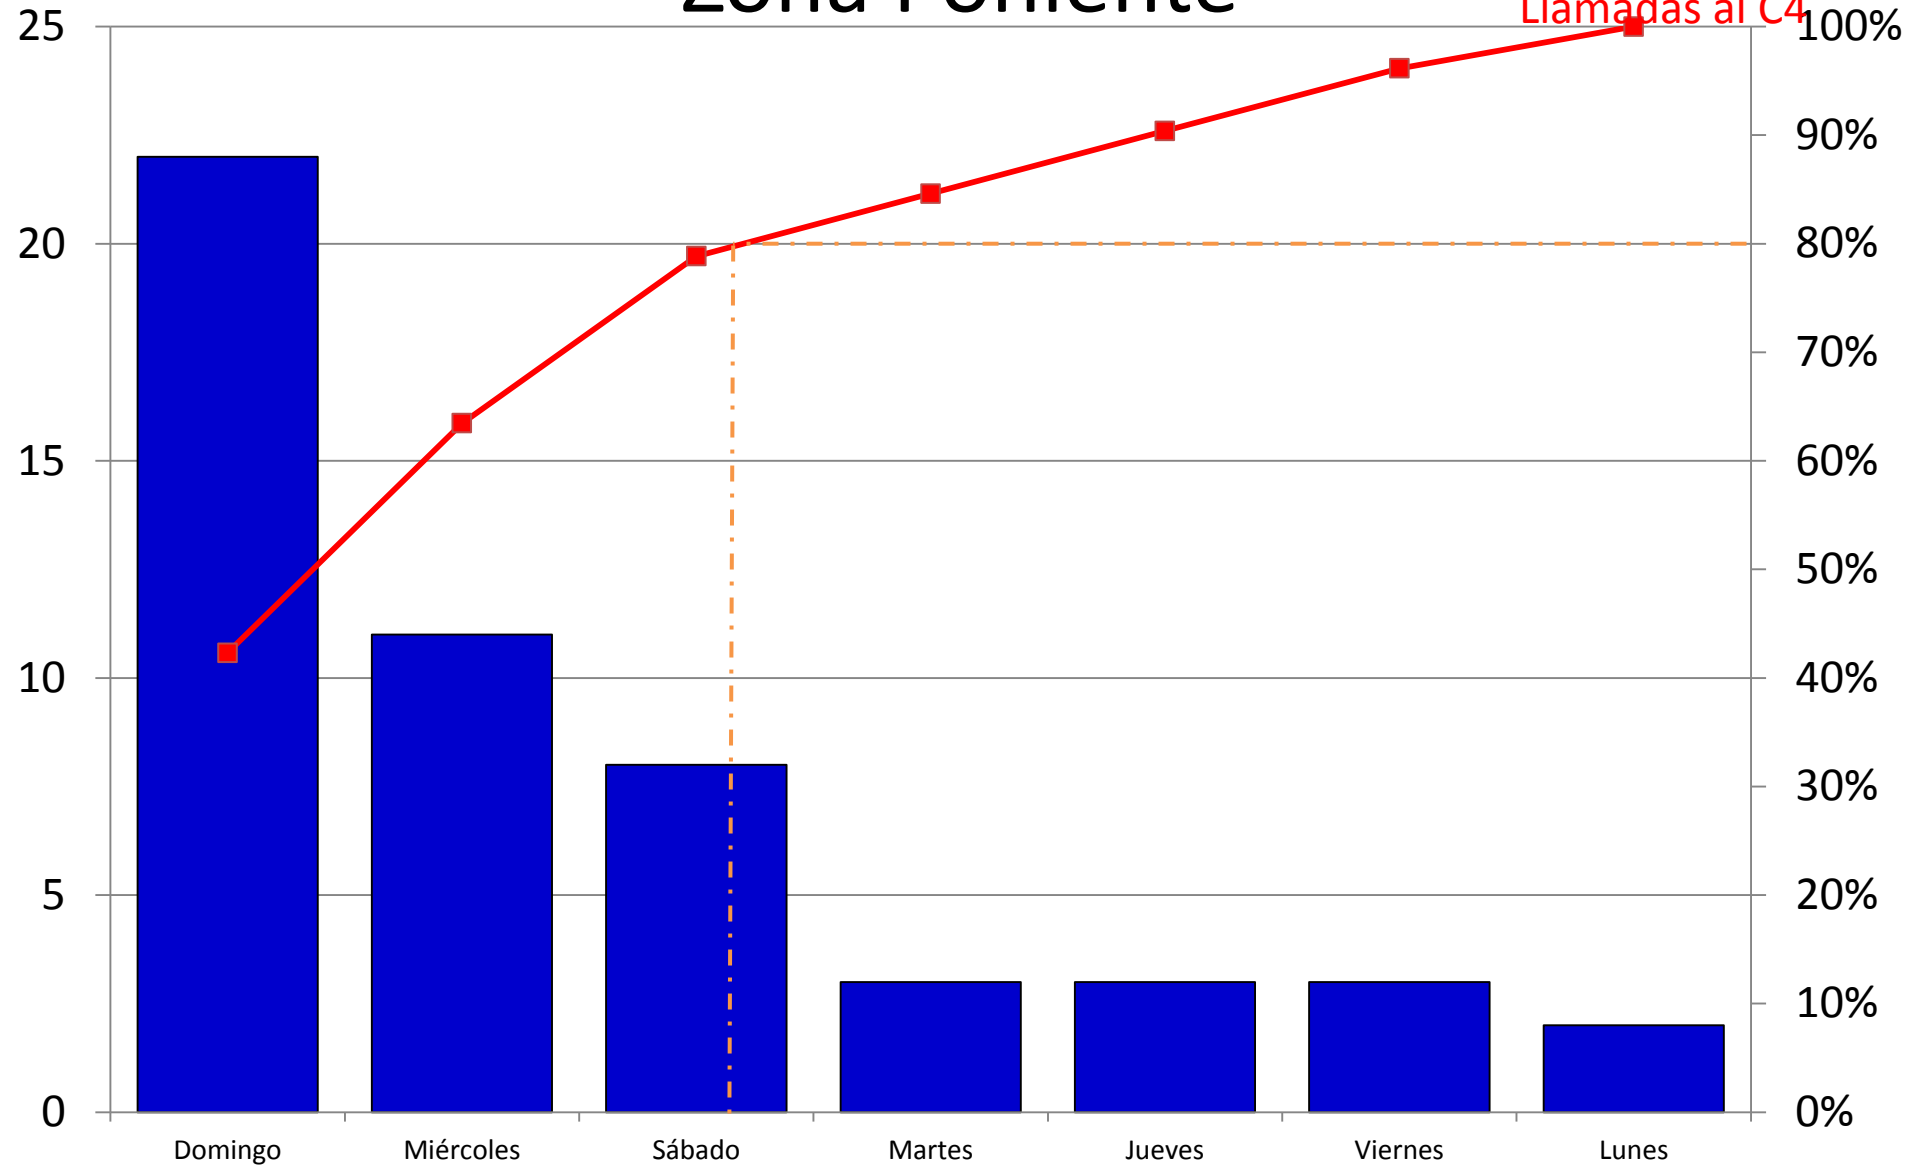

Problemas Familiares en la Zona Poniente

Problemas Familiares por Colonia en Zona Poniente

Problemas Familiares por Colonia en la

Zona Poniente en Abril

Llamadas al C4

Problemas Familiares por Día de la Semana en la Zona Poniente

Problemas Familiares por Hora en la Zona Poniente

Riña Simple en la Zona Poniente

Llamadas al C4

Riña Simple en la Zona Poniente

Riña Simple a por Colonia en Zona Poniente

Riña Simple a por Colonia en la Zona Poniente en Abril

Llamadas al C4

Riña Simple por Día de la Semana en la Zona Poniente

Riña Simple por Hora en la Zona Poniente

Riña Campal en la Zona Poniente

Llamadas al C4

Riña Campal en la Zona Poniente

Riña Campal por Colonia en Zona Poniente