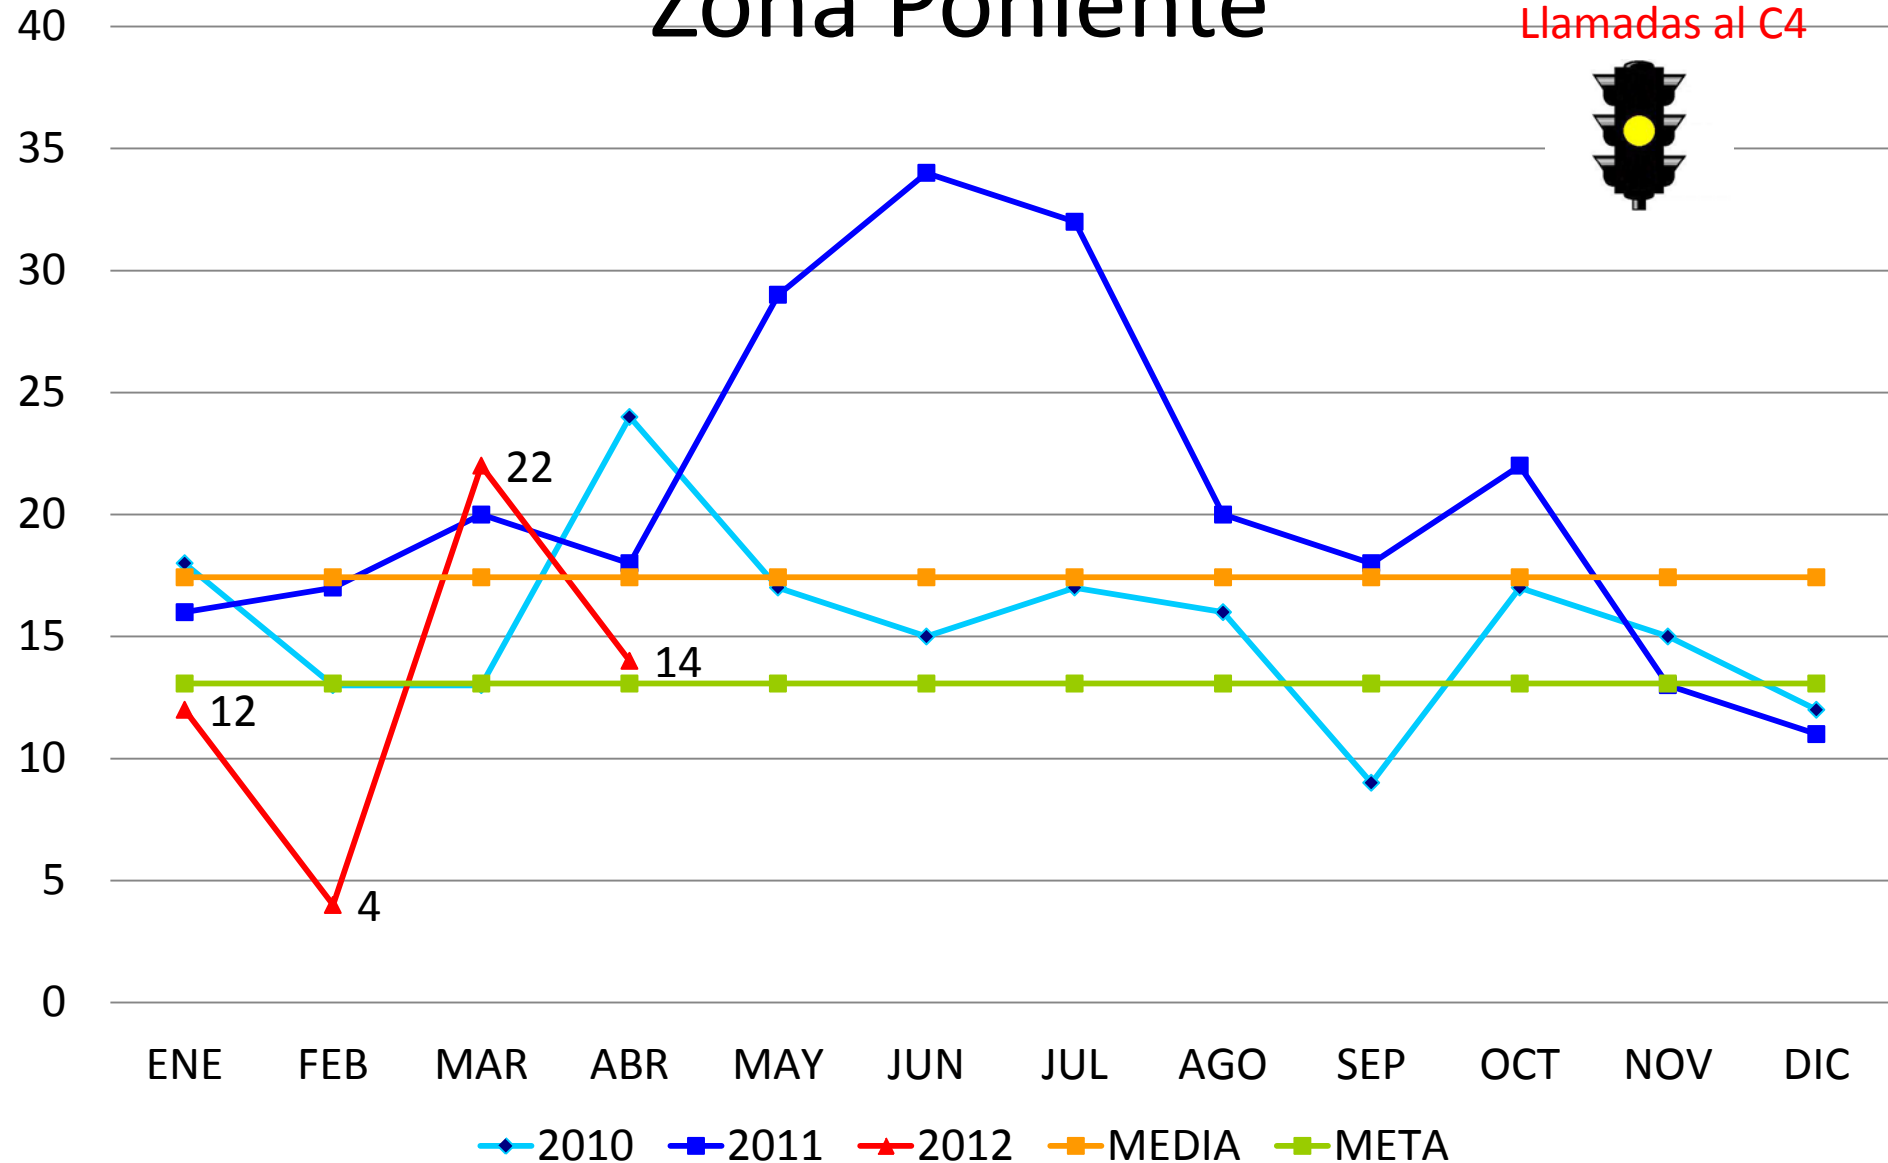

Problemas Familiares en la Zona Poniente

Problemas Familiares por Colonia en Zona Poniente

Problemas Familiares por Colonia en la

Zona Poniente en Abril

Llamadas al C4

Problemas Familiares por Día de la Semana en la Zona Poniente

Problemas Familiares por Hora en la Zona Poniente

Riña Simple en la Zona Poniente

Llamadas al C4

Riña Simple en la Zona Poniente

Riña Simple a por Colonia en Zona Poniente

Riña Simple a por Colonia en la Zona Poniente en Abril