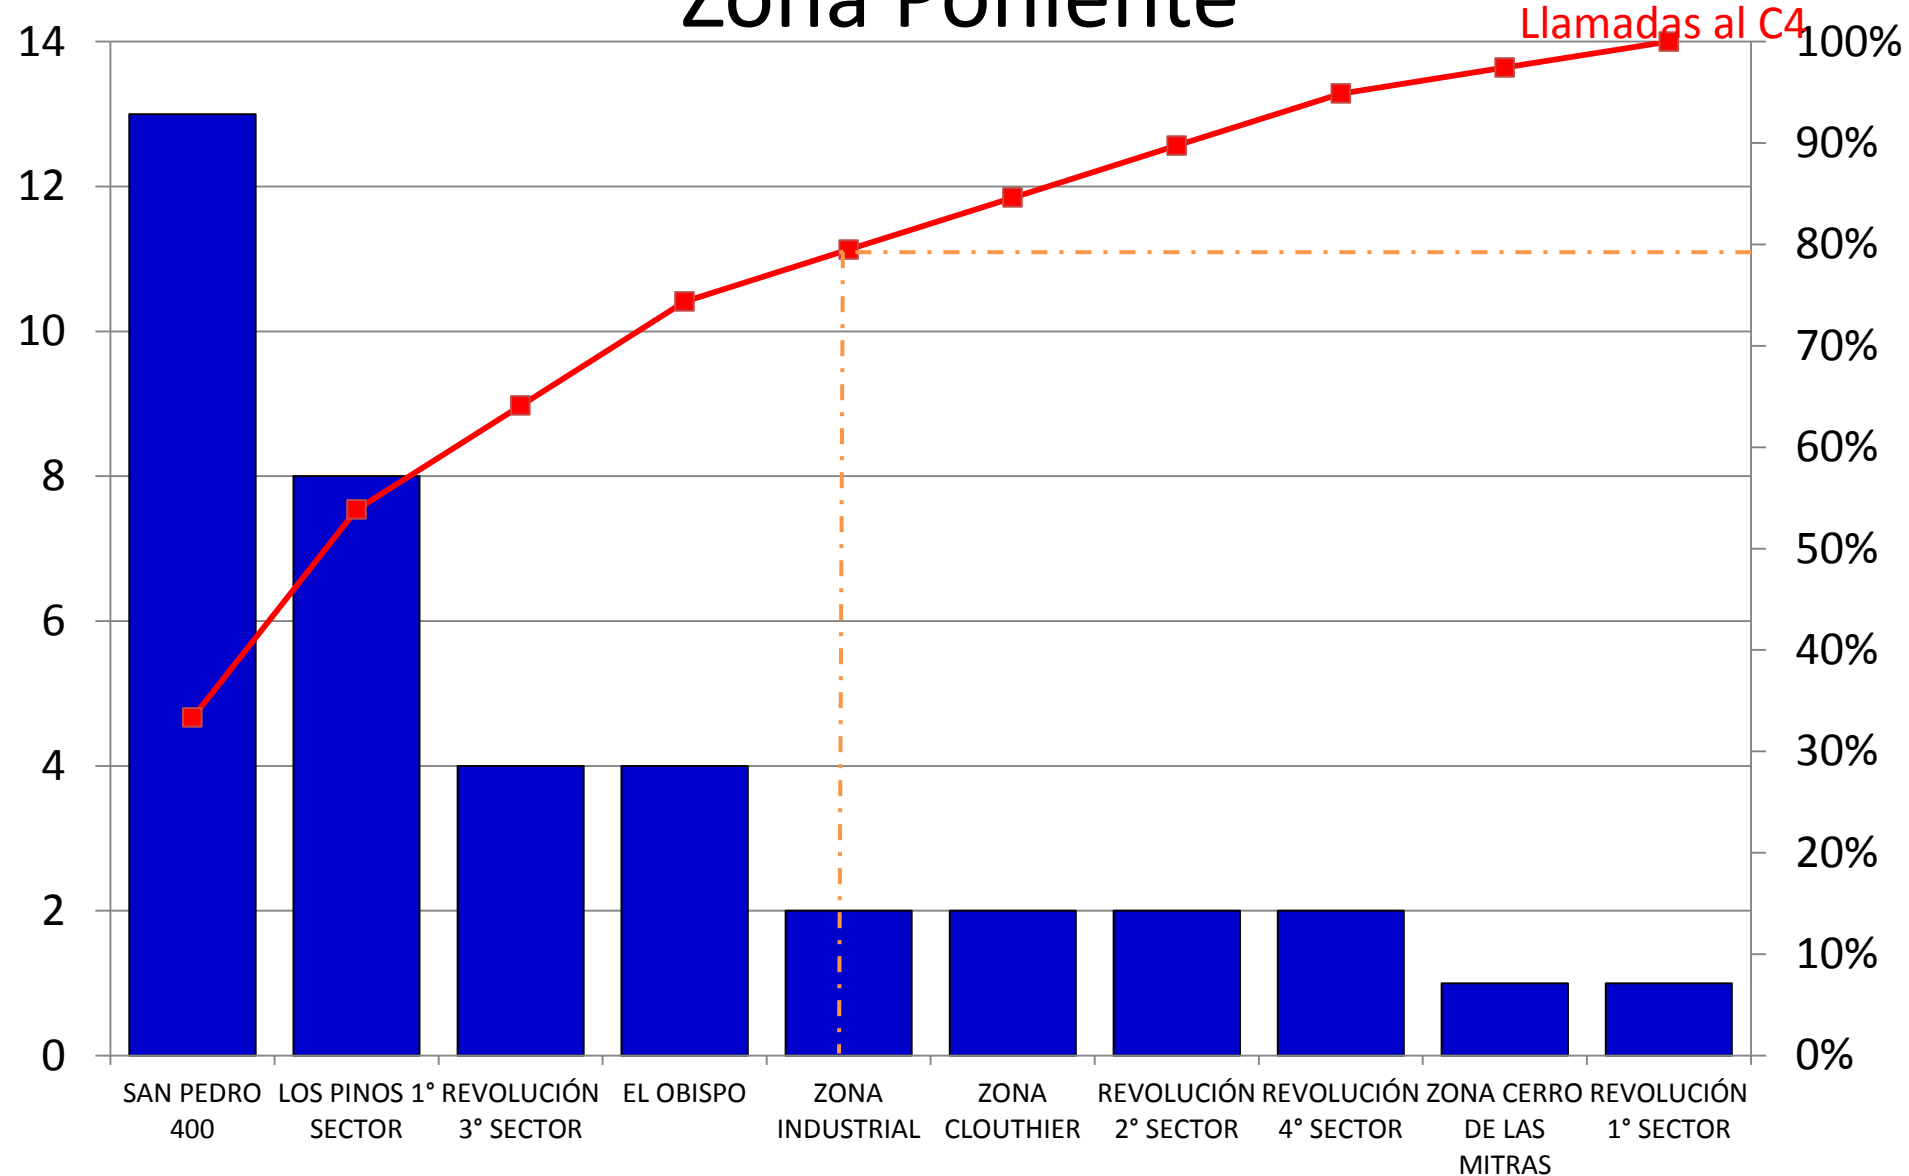

Llamadas al C4

Riña Simple por Día de la Semana en la Zona Poniente

Riña Simple por Hora en la Zona Poniente

Riña Campal en la Zona Poniente

Llamadas al C4

Riña Campal en la Zona Poniente

Riña Campal por Colonia en Zona Poniente

Riña Campal por Colonia en la Zona Poniente en Abril

Riña Campal por Día de la Semana en la Zona Poniente

Riña Campal por Hora en la Zona

Poniente

Lesiones en la Zona Poniente

Llamadas al C4

Lesiones en la Zona Poniente

Lesiones por Colonia en Zona Poniente

Lesiones por Colonia en la Zona Poniente en Abril

Lesiones por Día de la Semana en la Zona

Poniente

Lesiones por Hora en la Zona Poniente