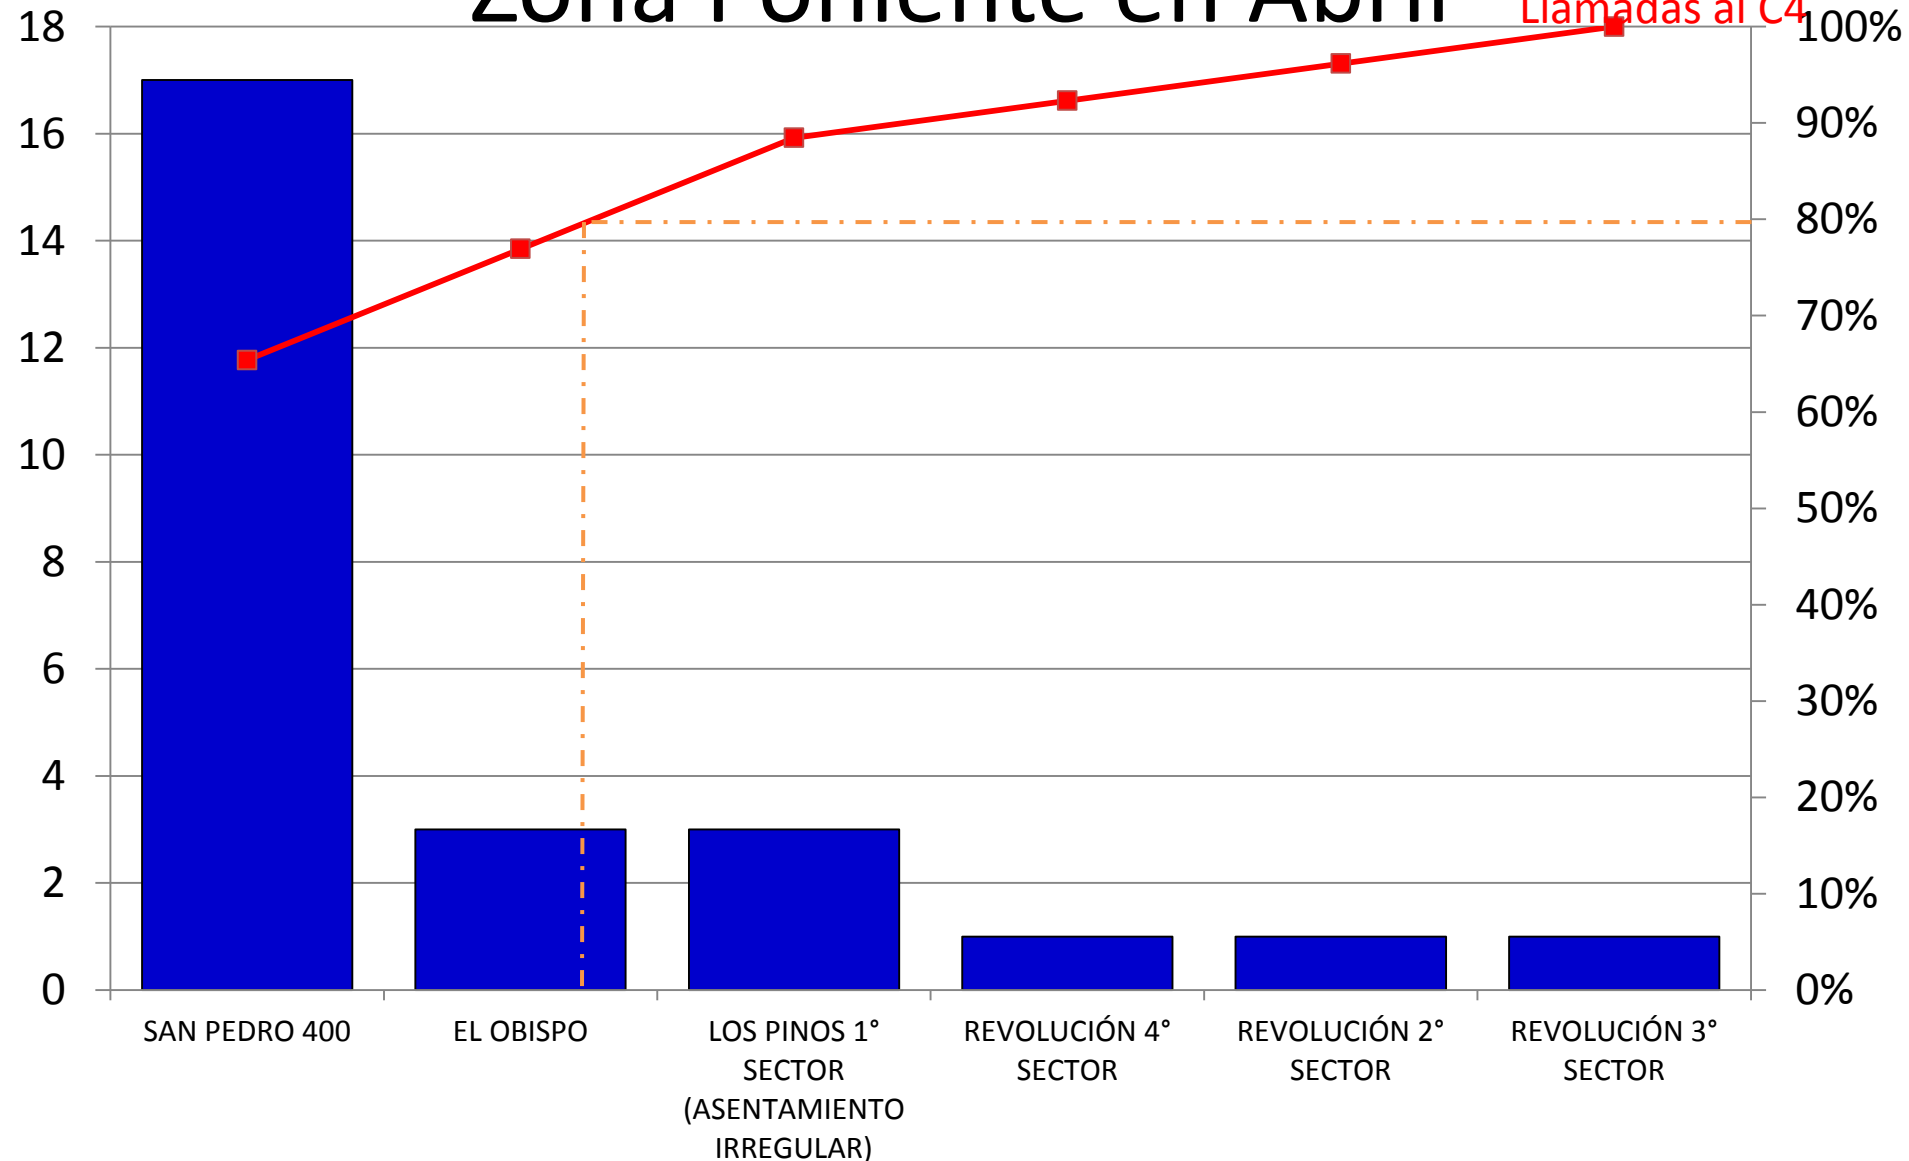

Problemas Familiares en la Zona Poniente

Problemas Familiares por Colonia en Zona Poniente

Problemas Familiares por Colonia en la

Zona Poniente en Abril

Llamadas al C4

Problemas Familiares por Día de la Semana en la Zona Poniente

Problemas Familiares por Hora en la Zona Poniente

Riña Simple en la Zona Poniente

Llamadas al C4

Riña Simple en la Zona Poniente

Riña Simple a por Colonia en Zona Poniente

Riña Simple a por Colonia en la Zona Poniente en Abril