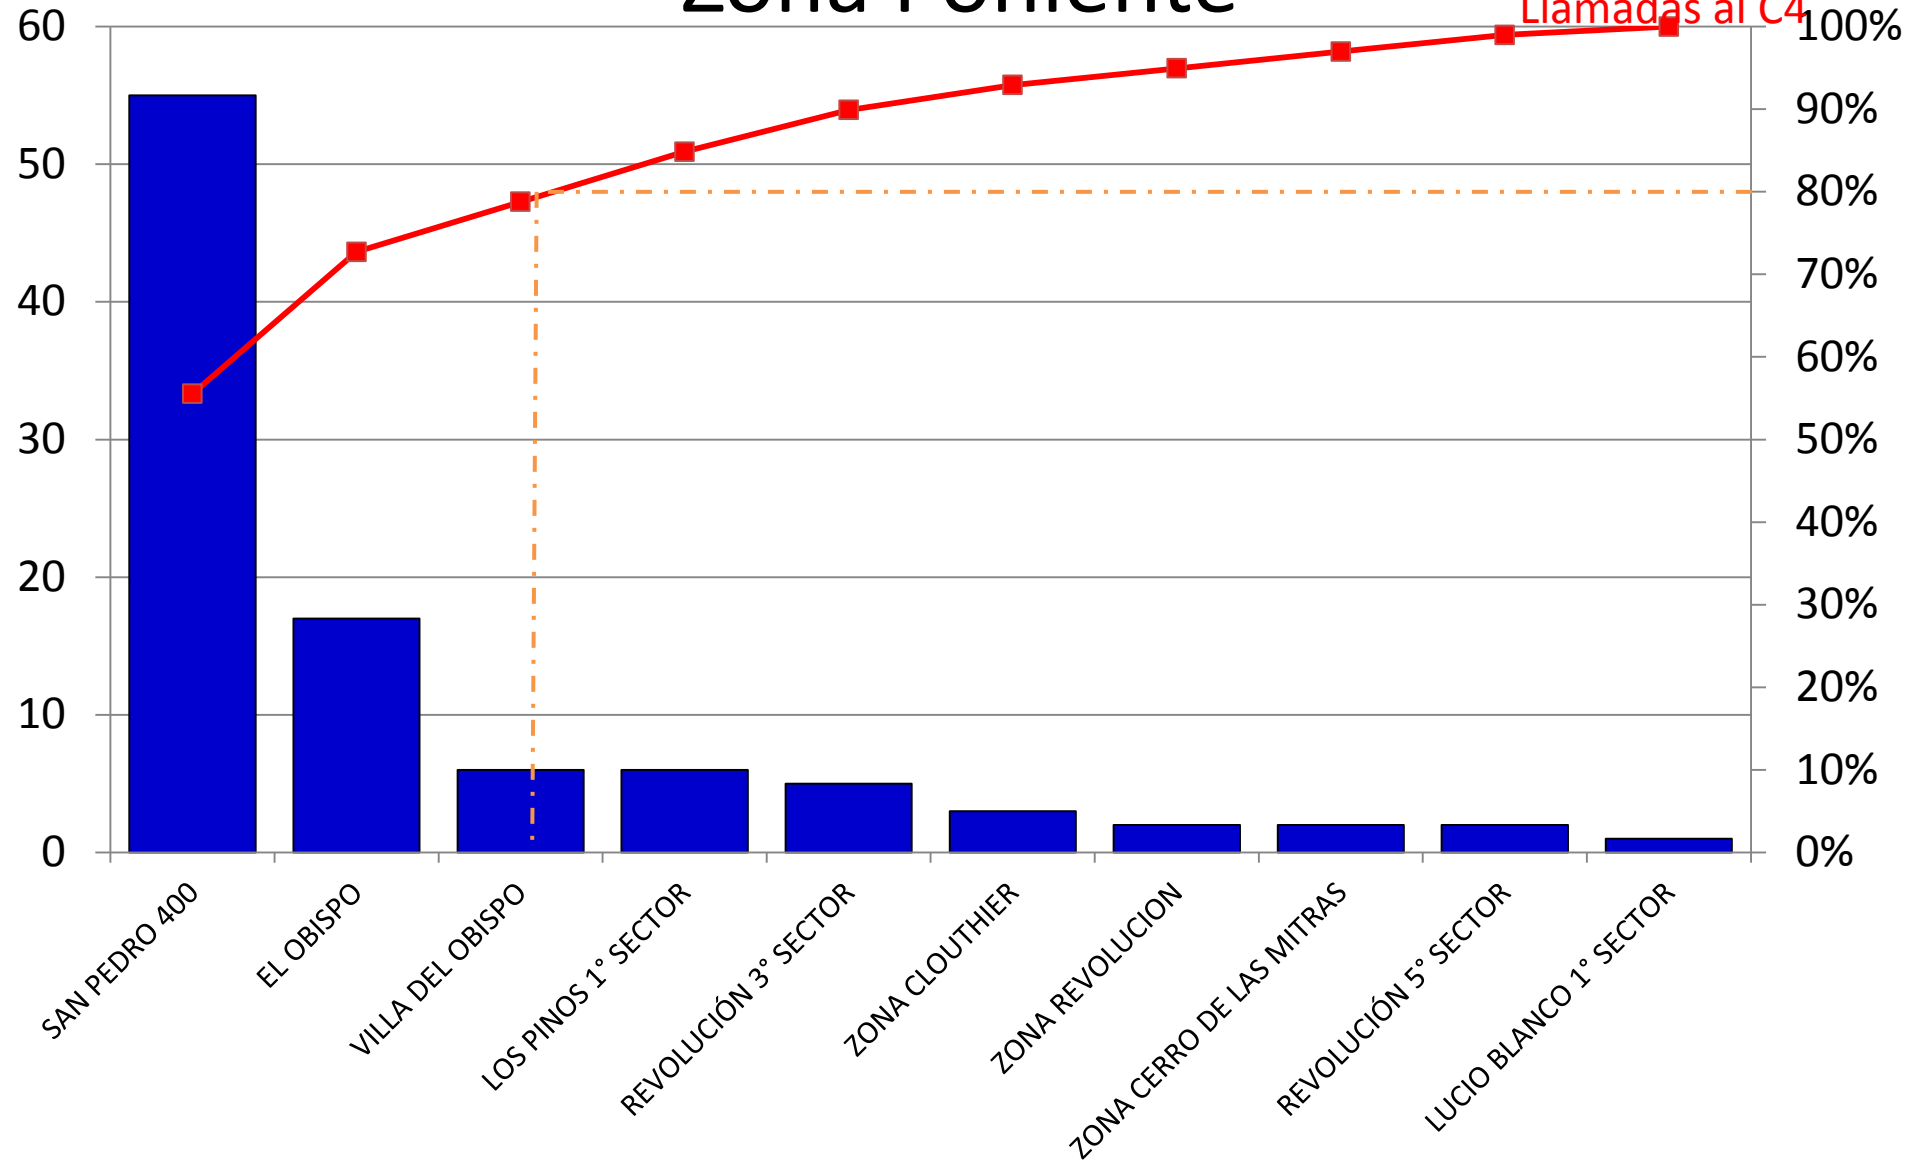

la Zona Poniente en Abril

Llamadas al C4

Robo a Casa Habitación por Día de la Semana en la Zona Poniente

Robo a Casa Habitación por Hora en la

Zona Poniente

Problemas Familiares en la Zona Poniente

Llamadas al C4

Problemas Familiares en la Zona Poniente

Problemas Familiares por Colonia en Zona Poniente

Problemas Familiares por Colonia en la

Zona Poniente en Abril

Llamadas al C4

Problemas Familiares por Día de la Semana en la Zona Poniente

Problemas Familiares por Hora en la Zona Poniente

Riña Simple en la Zona Poniente

Llamadas al C4

Riña Simple en la Zona Poniente

Riña Simple a por Colonia en Zona Poniente

Riña Simple a por Colonia en la Zona Poniente en Abril