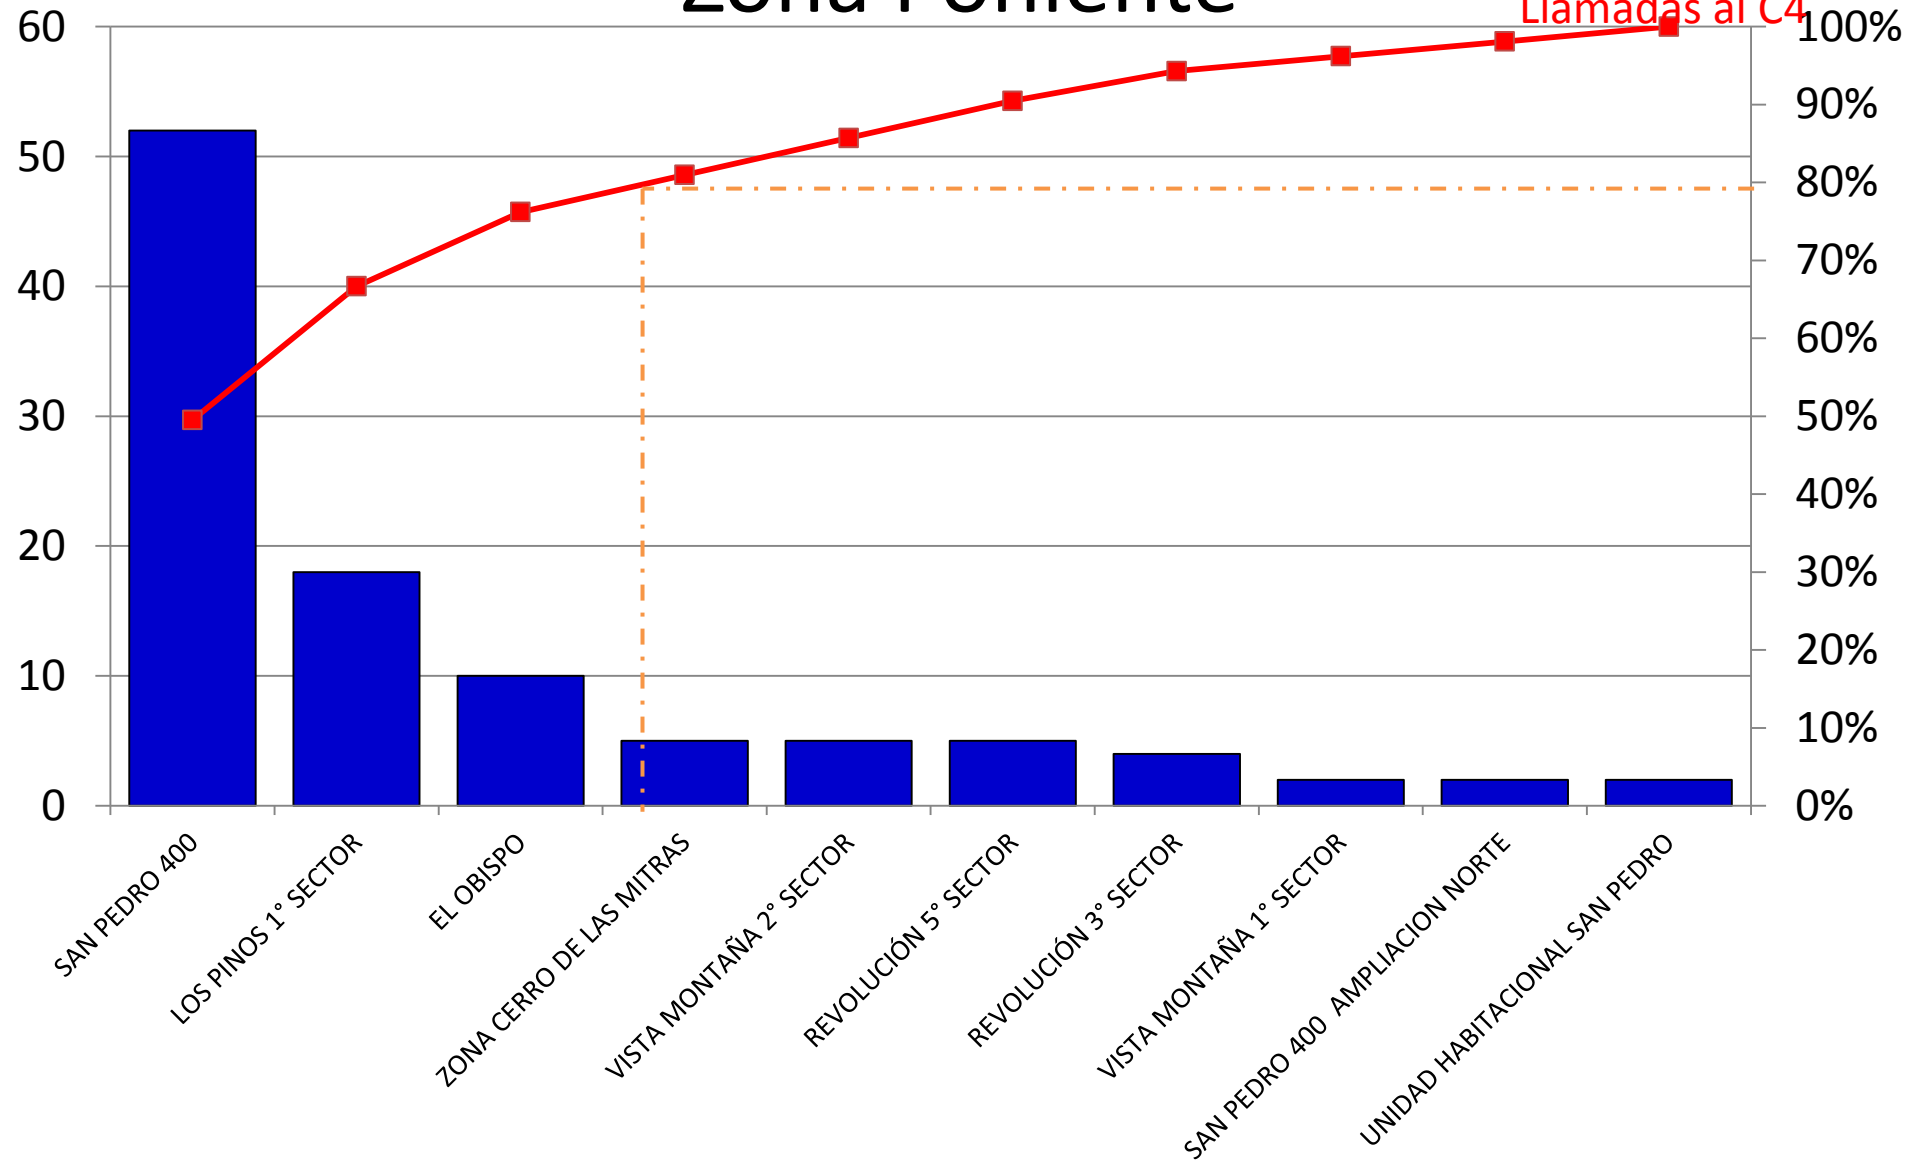

Problemas Familiares por Hora en la Zona Poniente

Riña Simple en la Zona Poniente

Llamadas al C4

Riña Simple en la Zona Poniente

Riña Simple a por Colonia en Zona Poniente

Riña Simple a por Colonia en la Zona Poniente en Abril

Llamadas al C4

Riña Simple por Día de la Semana en la Zona Poniente

Riña Simple por Hora en la Zona Poniente

Riña Campal en la Zona Poniente

Llamadas al C4

Riña Campal en la Zona Poniente

Riña Campal por Colonia en Zona Poniente

Riña Campal por Colonia en la Zona Poniente en Abril

Riña Campal por Día de la Semana en la Zona Poniente

Riña Campal por Hora en la Zona

Poniente

Lesiones en la Zona Poniente

Llamadas al C4

Lesiones en la Zona Poniente

Lesiones por Colonia en Zona Poniente

Lesiones por Colonia en la Zona Poniente en Abril

Lesiones por Día de la Semana en la Zona

Poniente

Lesiones por Hora en la Zona Poniente