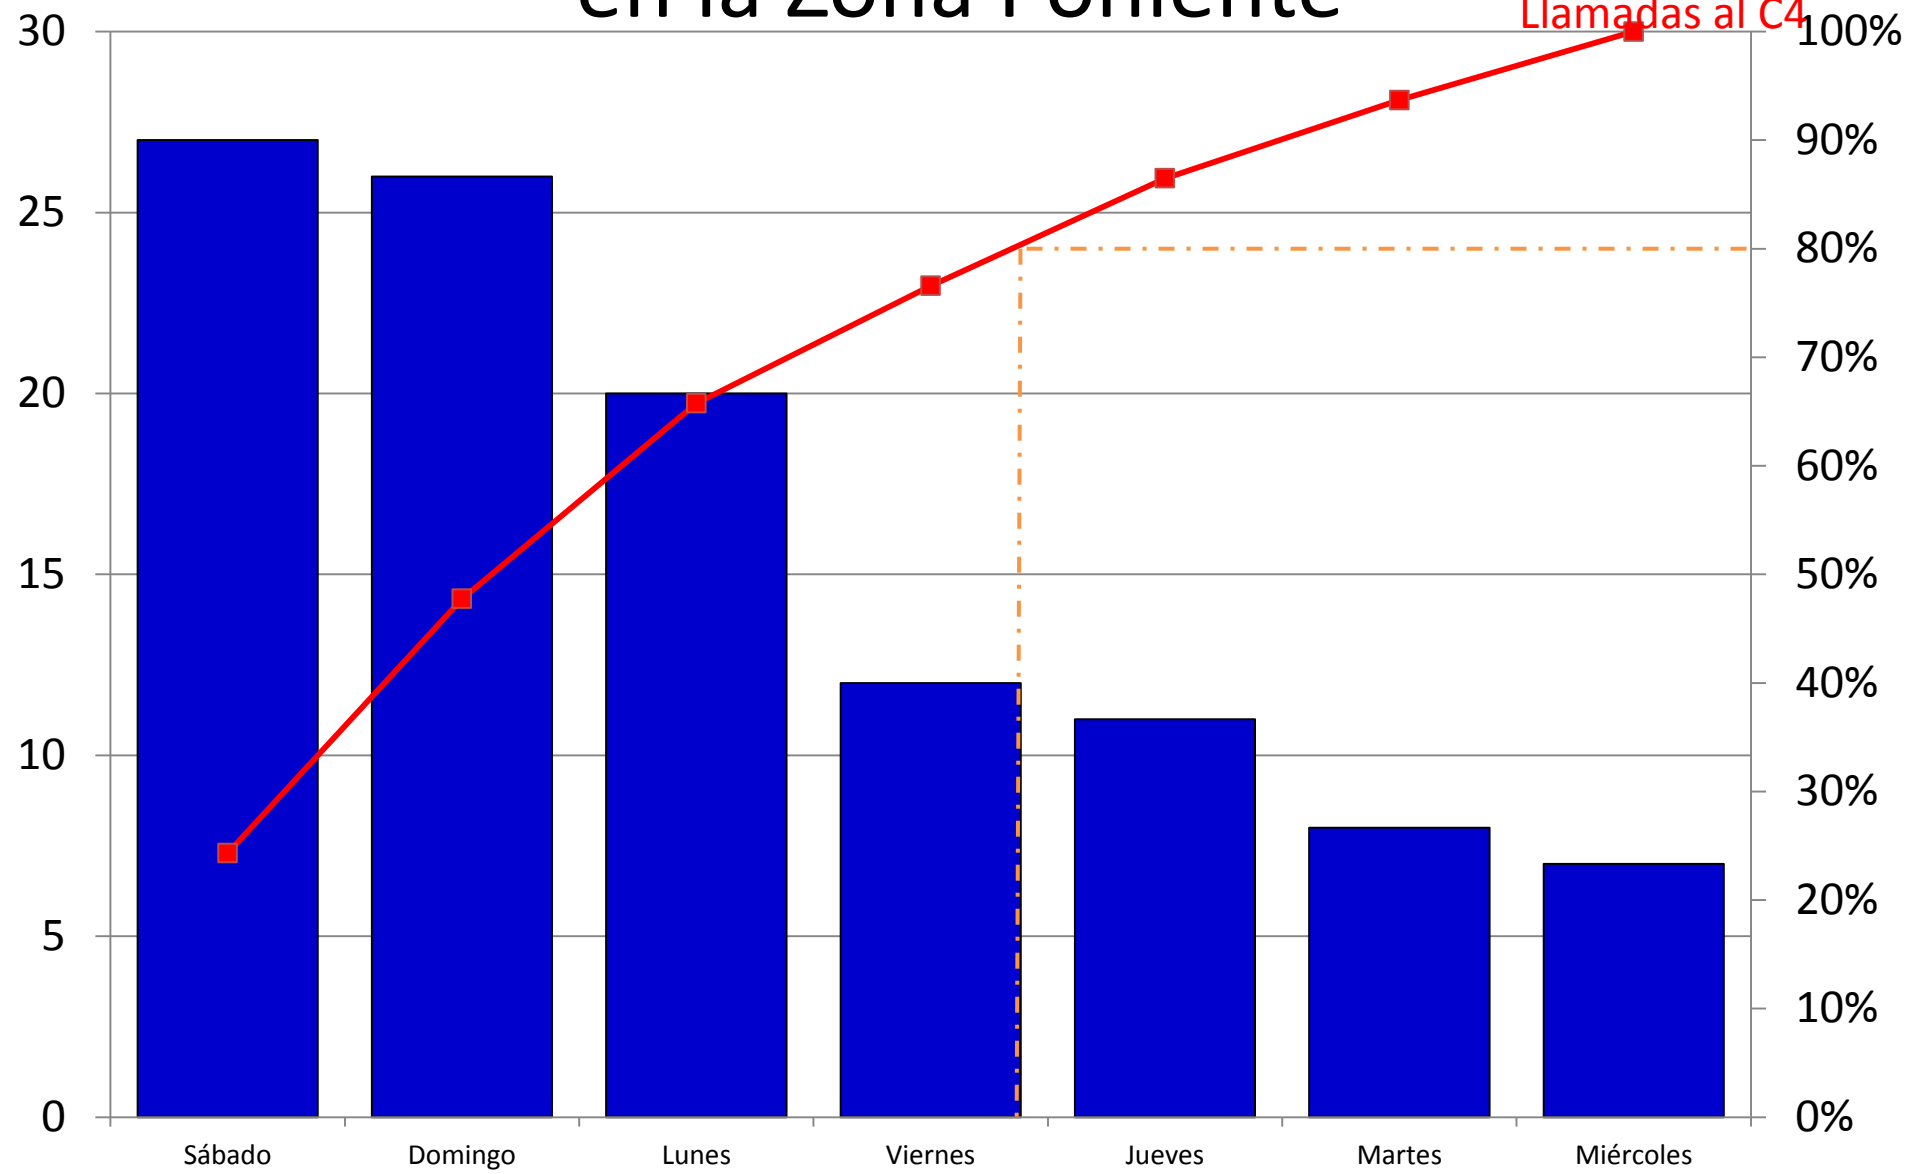

Problemas Familiares en la Zona Poniente

Problemas Familiares por Colonia en Zona Poniente

Problemas Familiares por Colonia en la

Zona Poniente en Abril

Llamadas al C4

Problemas Familiares por Día de la Semana en la Zona Poniente

Problemas Familiares por Hora en la Zona Poniente

Riña Simple en la Zona Poniente

Llamadas al C4

Riña Simple en la Zona Poniente

Riña Simple a por Colonia en Zona Poniente

Riña Simple a por Colonia en la Zona Poniente en Abril