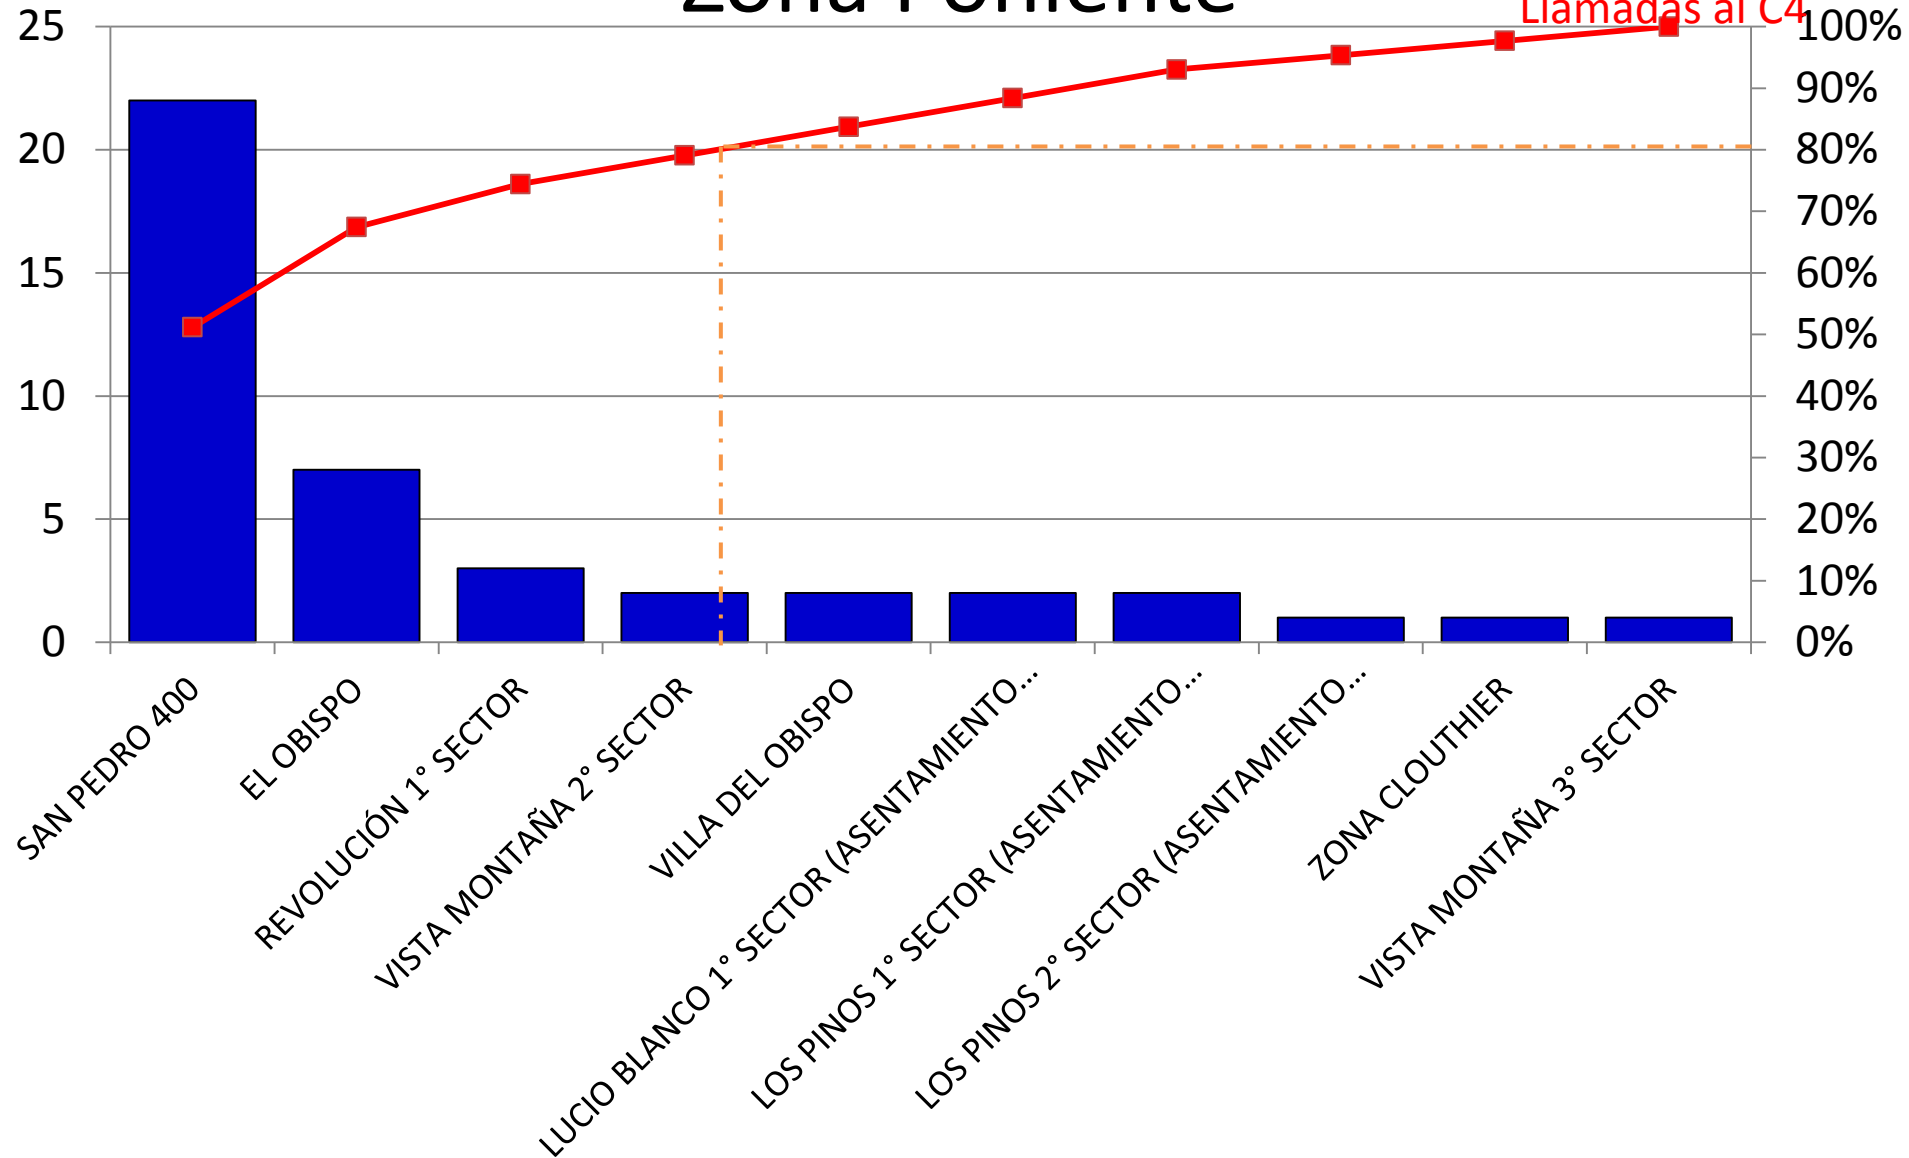

Problemas Familiares en la Zona Poniente

Problemas Familiares por Colonia en Zona Poniente

Problemas Familiares por Colonia en la

Zona Poniente en Abril

Llamadas al C4

Problemas Familiares por Día de la Semana en la Zona Poniente

Problemas Familiares por Hora en la Zona Poniente

Riña Simple en la Zona Poniente

Llamadas al C4

Riña Simple en la Zona Poniente

Riña Simple a por Colonia en Zona Poniente

Riña Simple a por Colonia en la Zona Poniente en Abril

Llamadas al C4

Riña Simple por Día de la Semana en la Zona Poniente

Riña Simple por Hora en la Zona Poniente

Riña Campal en la Zona Poniente

Llamadas al C4

Riña Campal en la Zona Poniente

Riña Campal por Colonia en Zona Poniente