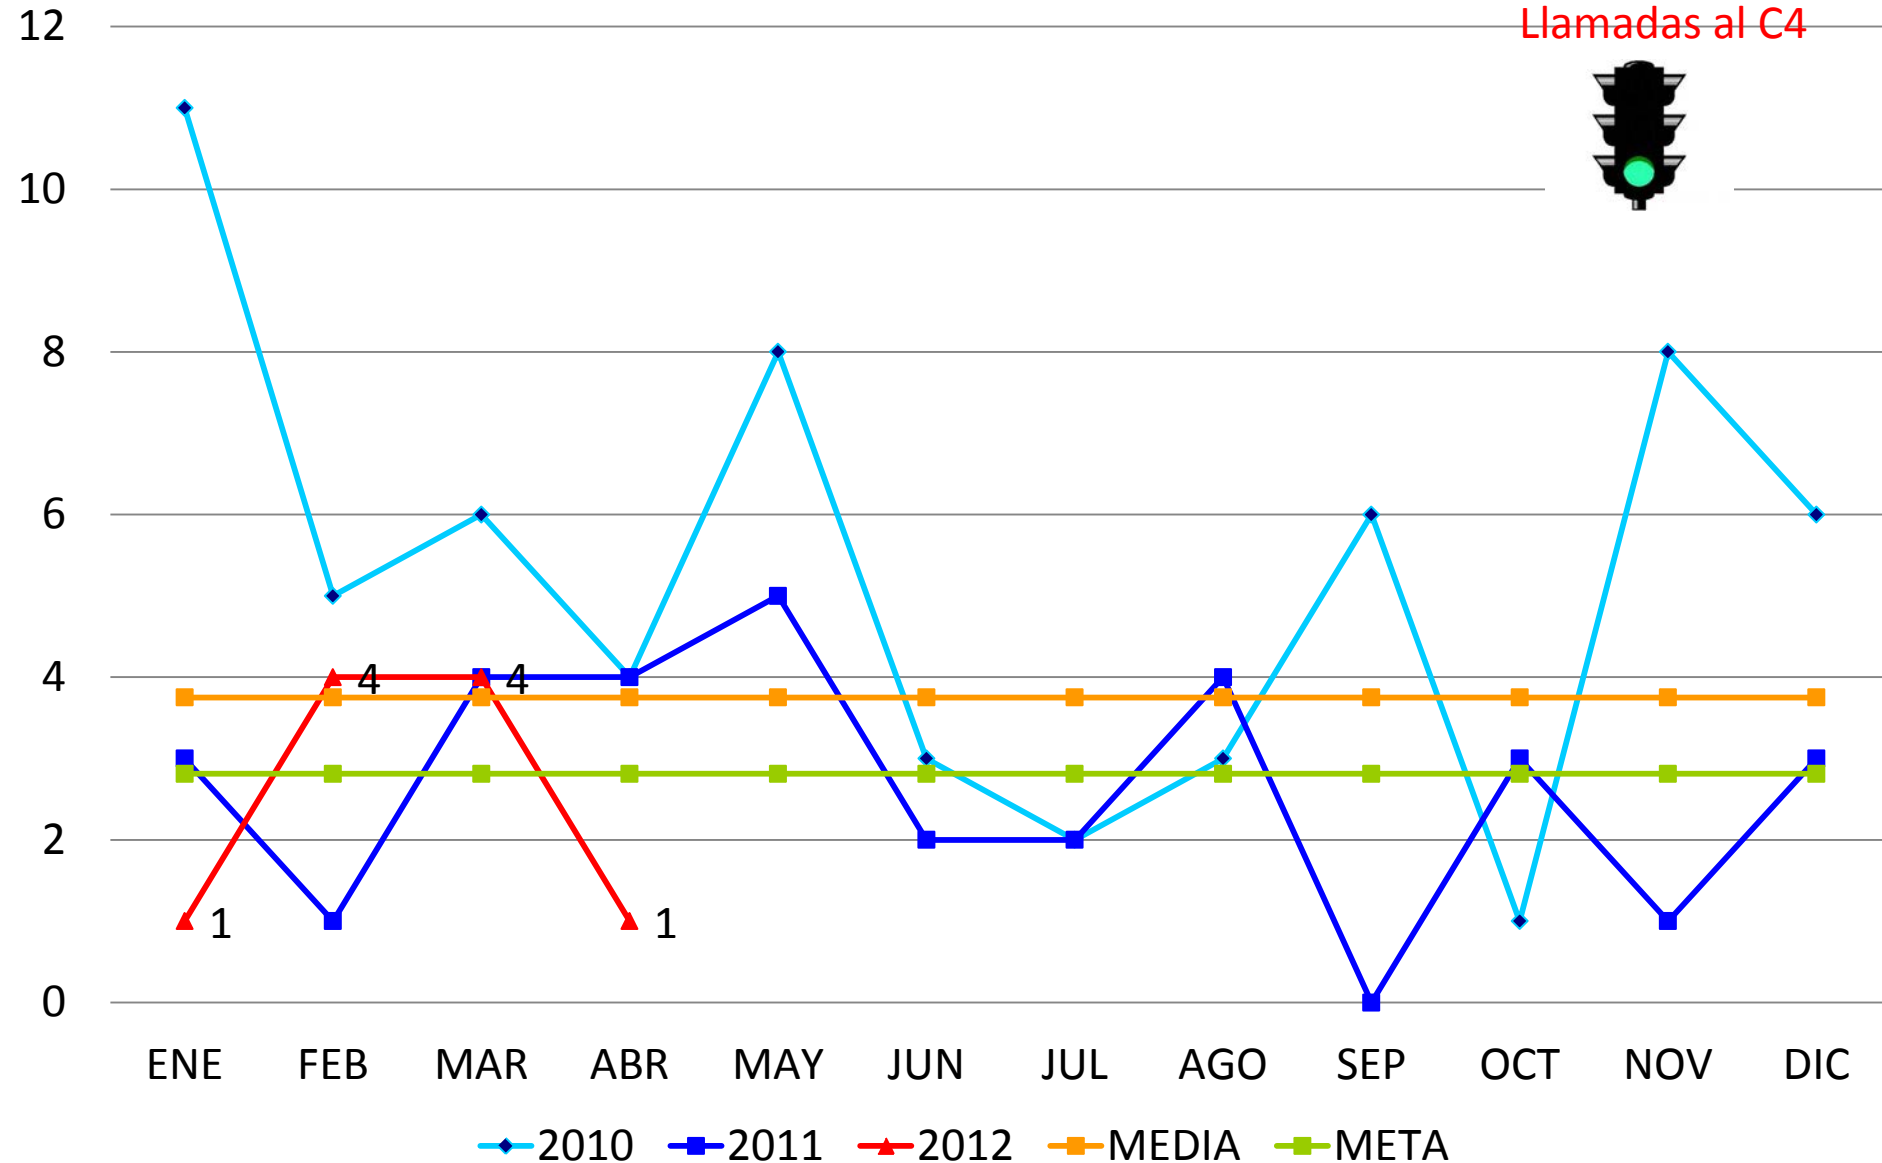

ESTADISTICA
Zona Poniente

Abril del 2012

Robo a Casa Habitación Zona Poniente

Llamadas al C4

Robo a Casa Habitación en la Zona Poniente

Robo a Casa Habitación por Colonia en Zona Poniente

Robo a Casa Habitación por Colonia en

Lesiones por Colonia en Zona Poniente

Lesiones por Colonia en la Zona Poniente en Abril

Lesiones por Día de la Semana en la Zona

Poniente

Lesiones por Hora en la Zona Poniente