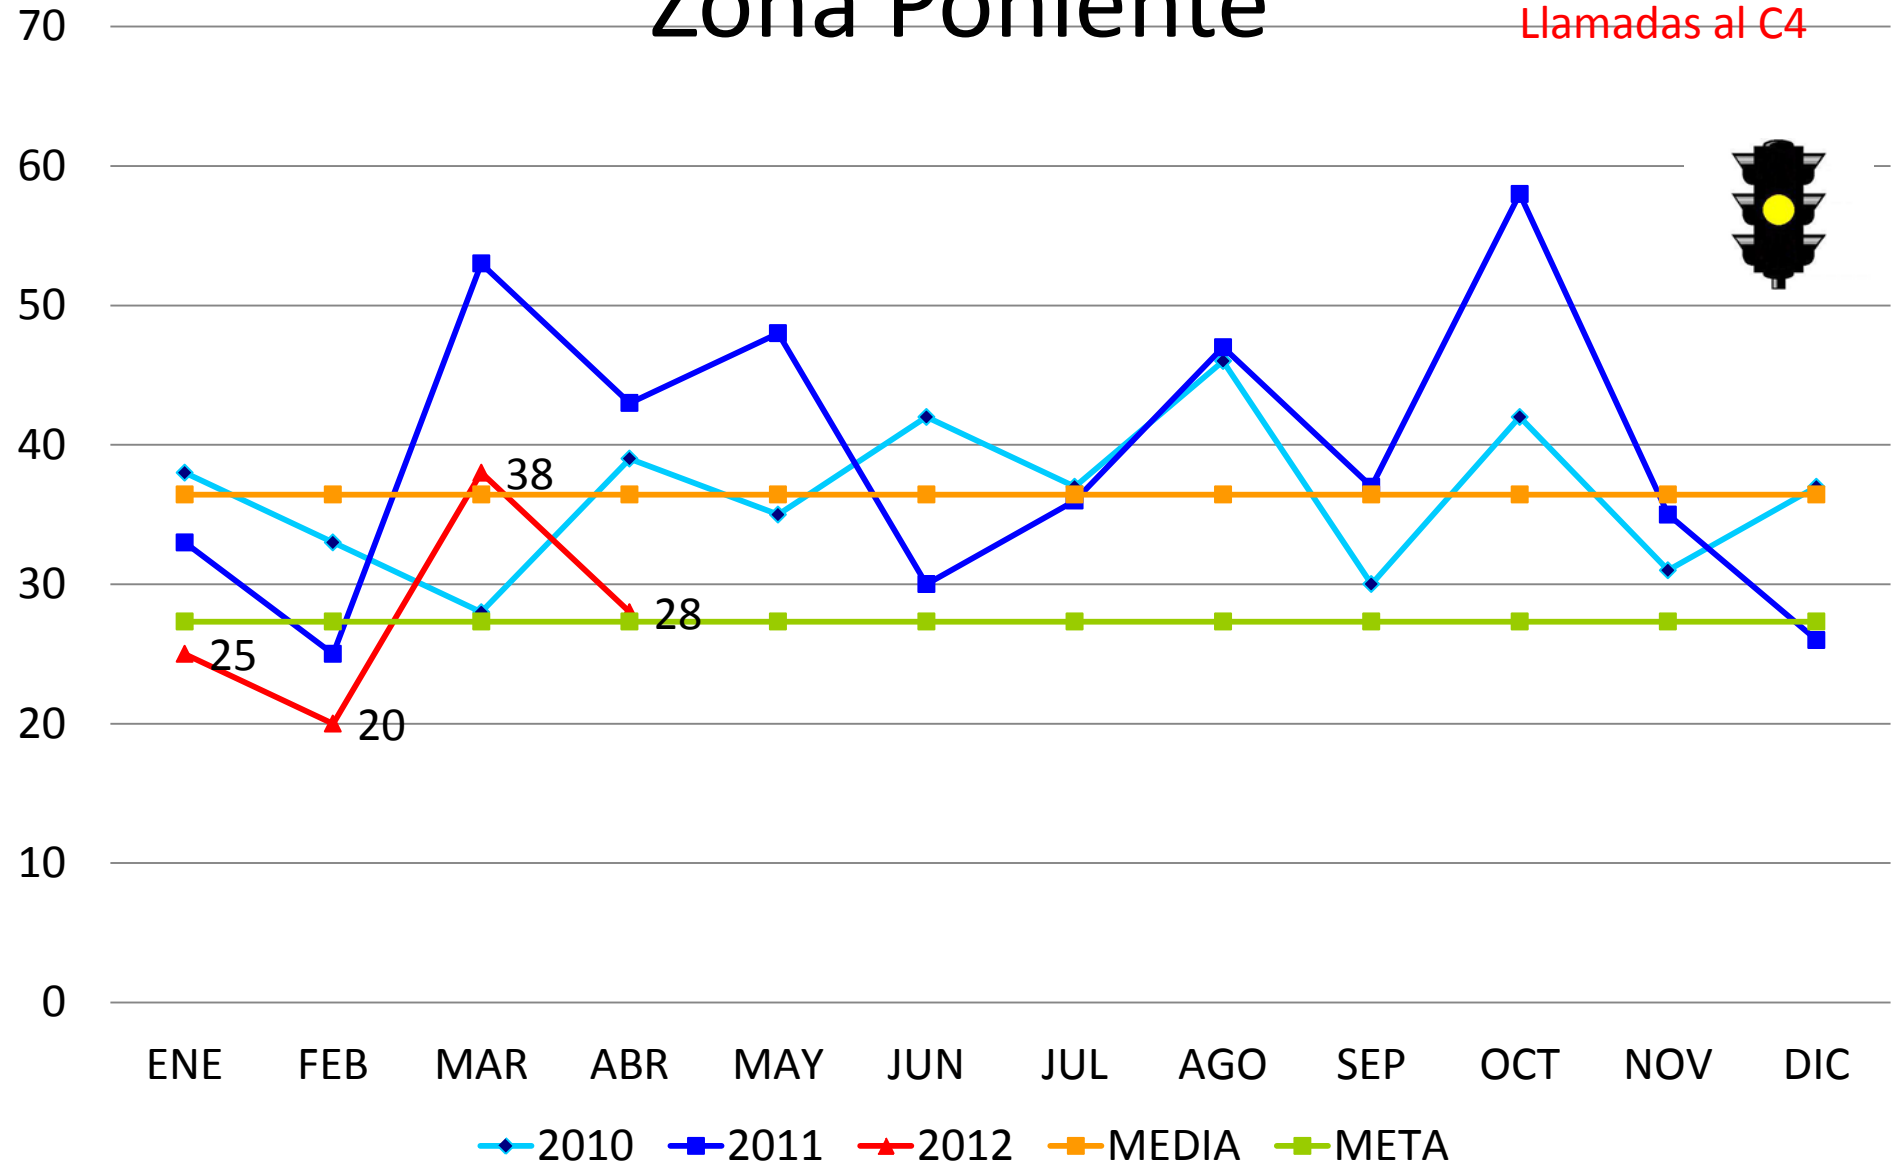

la Zona Poniente en Abril

Llamadas al C4

Robo a Casa Habitación por Día de la Semana en la Zona Poniente

Robo a Casa Habitación por Hora en la

Zona Poniente

Problemas Familiares en la Zona Poniente

Llamadas al C4

Problemas Familiares en la Zona Poniente

Problemas Familiares por Colonia en Zona Poniente

Problemas Familiares por Colonia en la

Zona Poniente en Abril

Llamadas al C4

Problemas Familiares por Día de la Semana en la Zona Poniente