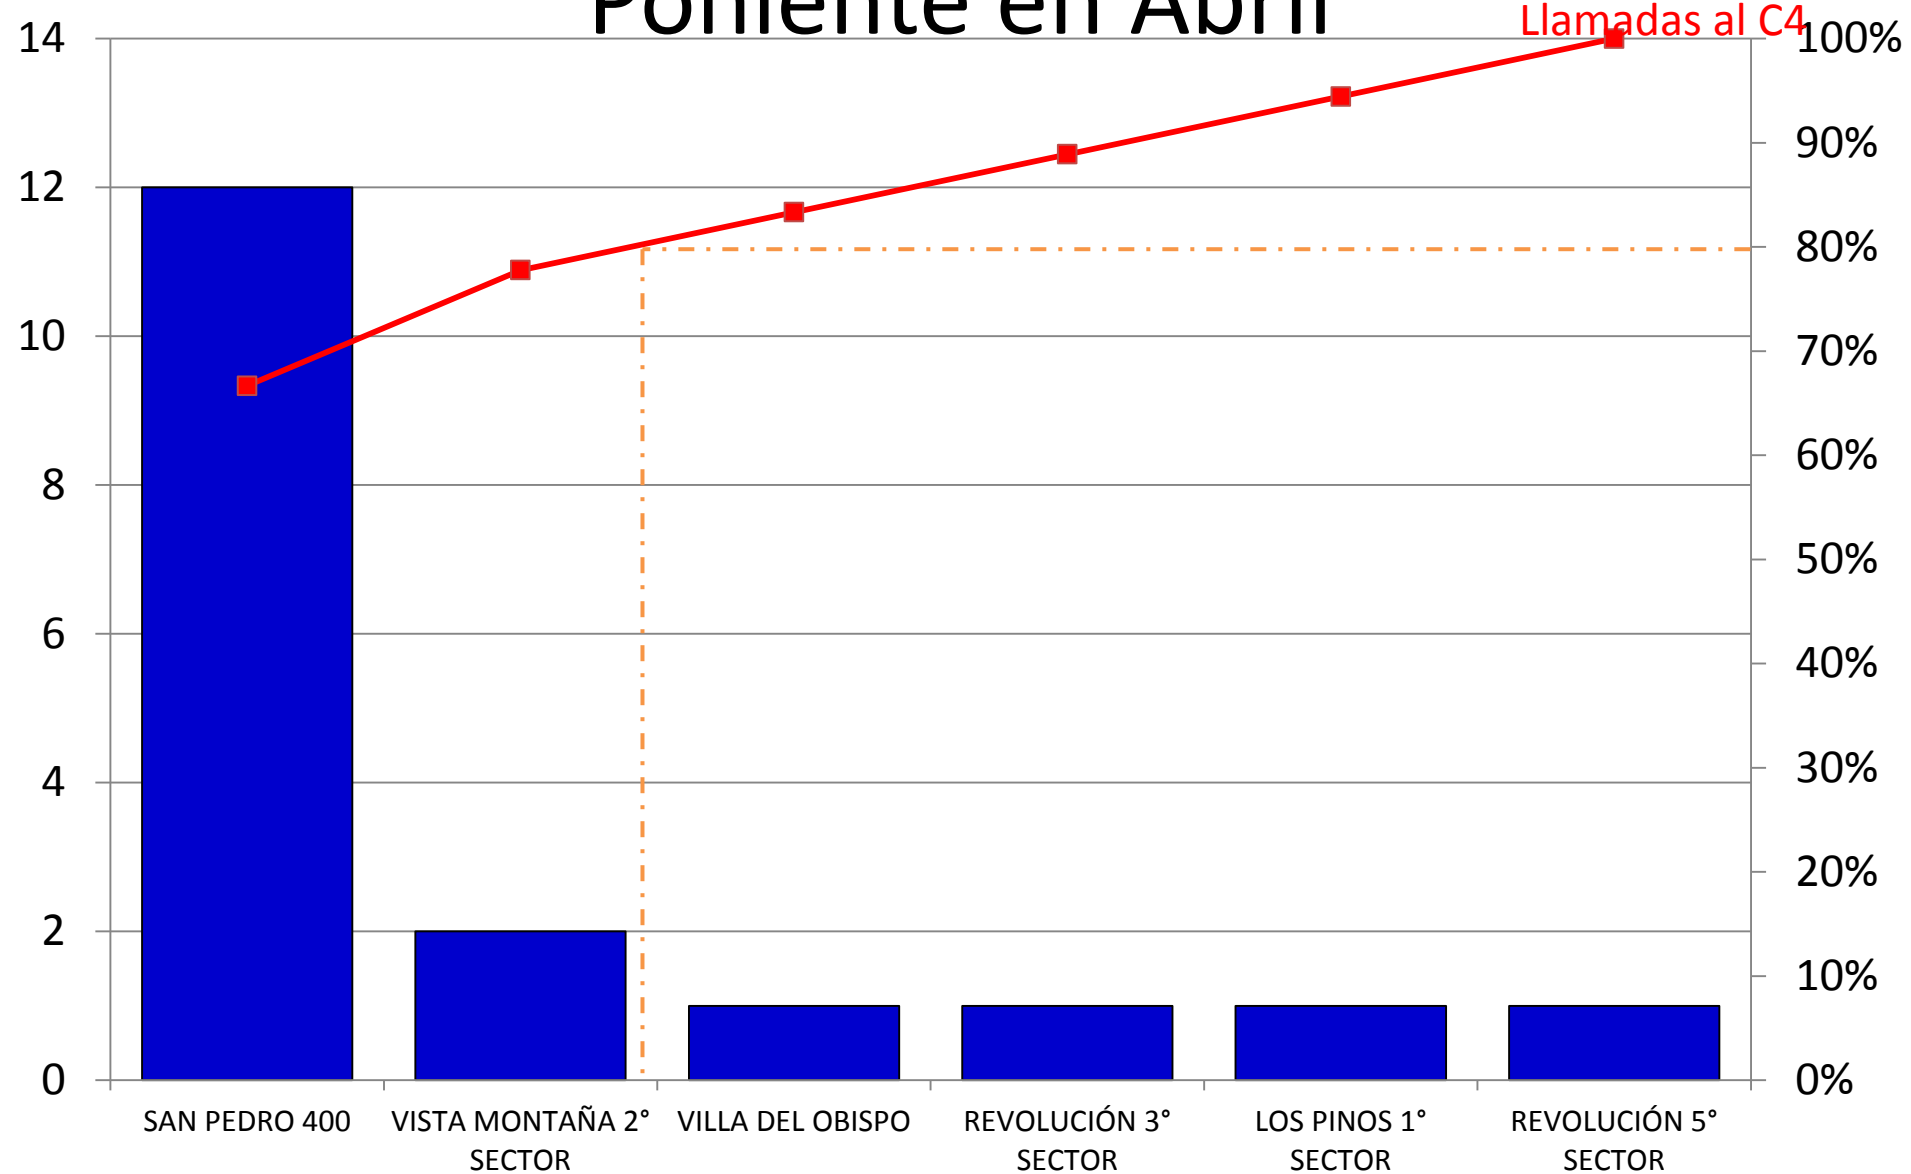

Problemas Familiares por Hora en la Zona Poniente

Riña Simple en la Zona Poniente

Llamadas al C4

Riña Simple en la Zona Poniente

Riña Simple a por Colonia en Zona Poniente

Riña Simple a por Colonia en la Zona Poniente en Abril

Llamadas al C4

Riña Simple por Día de la Semana en la Zona Poniente

Riña Simple por Hora en la Zona Poniente

Riña Campal en la Zona Poniente

Llamadas al C4

Riña Campal en la Zona Poniente

Riña Campal por Colonia en Zona Poniente

Riña Campal por Colonia en la Zona Poniente en Abril

Riña Campal por Día de la Semana en la Zona Poniente

Riña Campal por Hora en la Zona

Poniente

Lesiones en la Zona Poniente

Llamadas al C4

Lesiones en la Zona Poniente