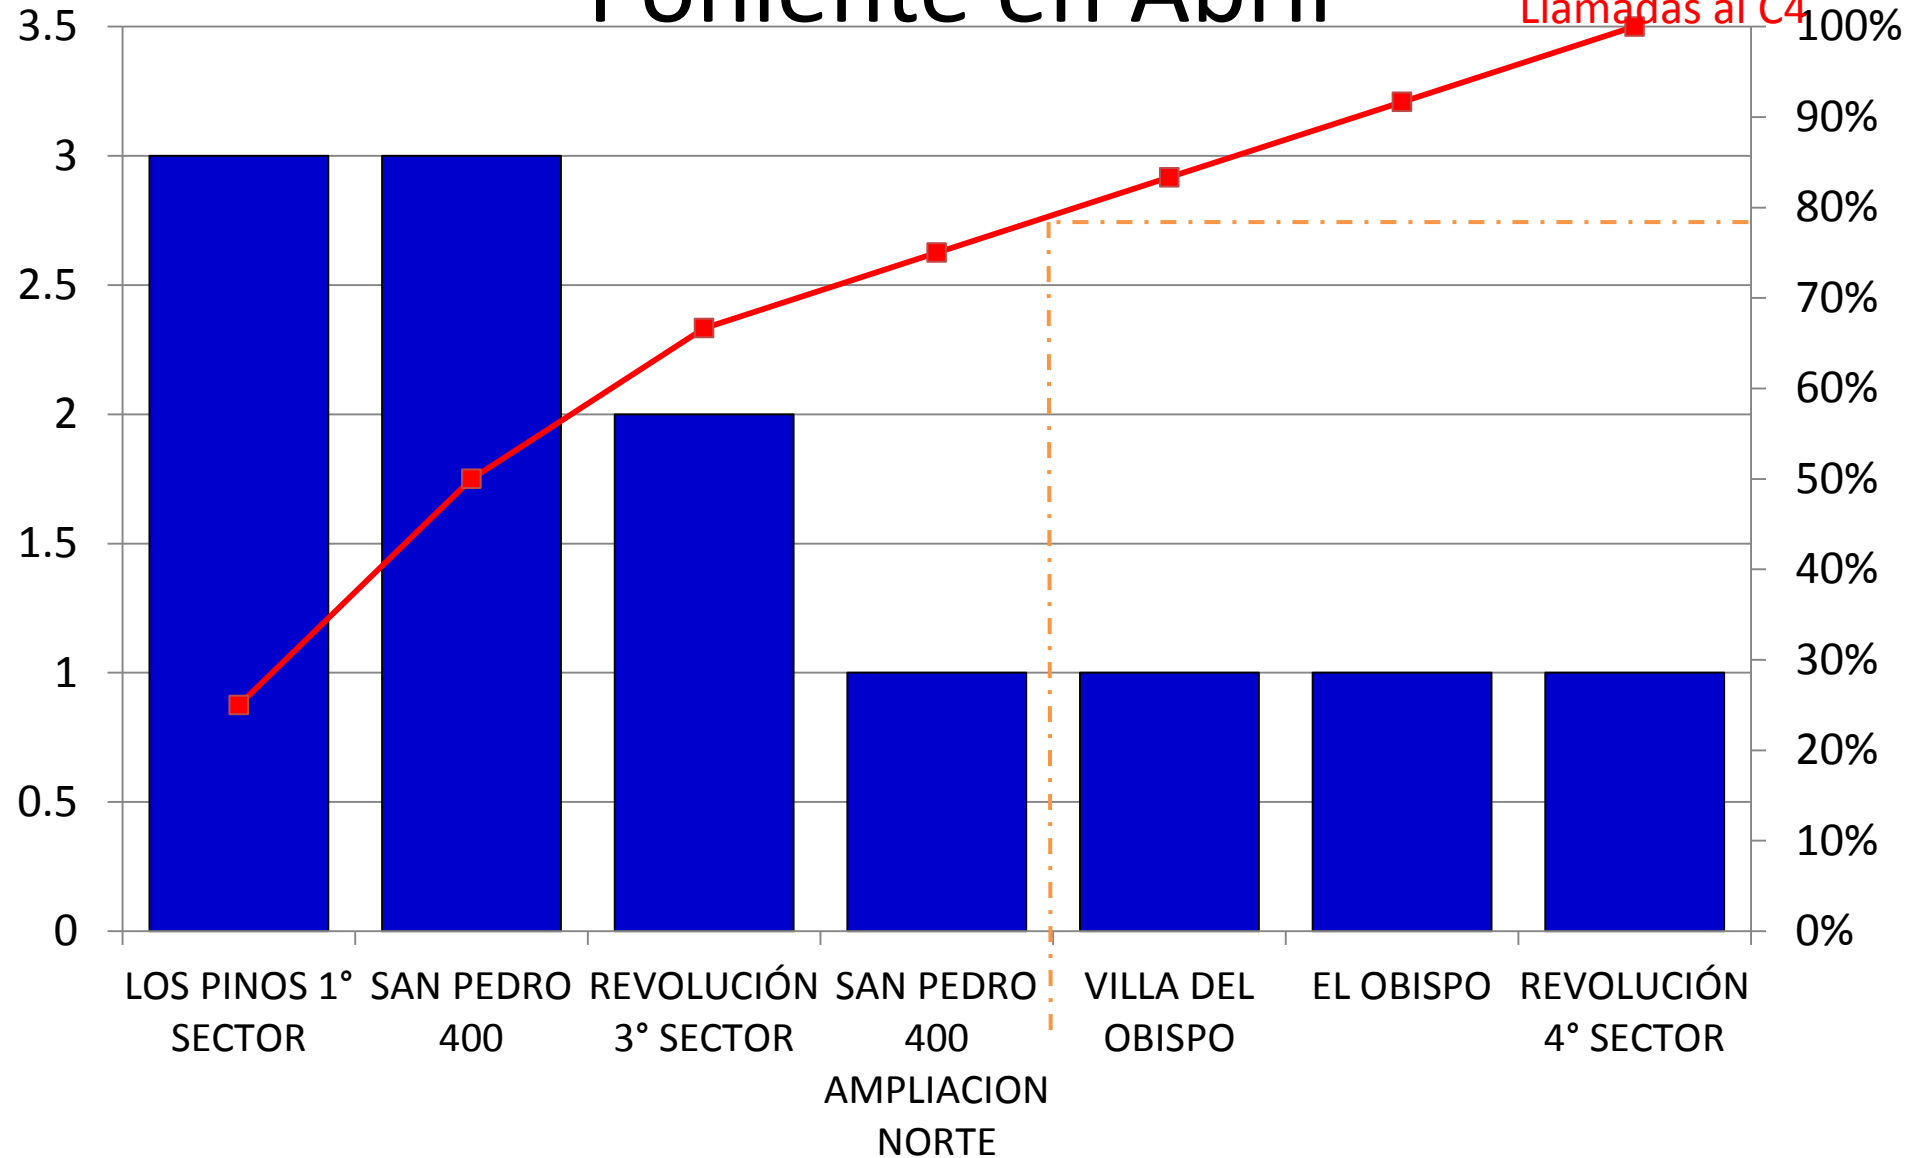

Llamadas al C4

Riña Simple por Día de la Semana en la Zona Poniente

Riña Simple por Hora en la Zona Poniente

Riña Campal en la Zona Poniente

Llamadas al C4

Riña Campal en la Zona Poniente

Riña Campal por Colonia en Zona Poniente

Riña Campal por Colonia en la Zona Poniente en Abril

Riña Campal por Día de la Semana en la Zona Poniente

Riña Campal por Hora en la Zona

Poniente

Lesiones en la Zona Poniente

Llamadas al C4

Lesiones en la Zona Poniente

Lesiones por Colonia en Zona Poniente

Lesiones por Colonia en la Zona Poniente en Abril

Lesiones por Día de la Semana en la Zona

Poniente

Lesiones por Hora en la Zona Poniente