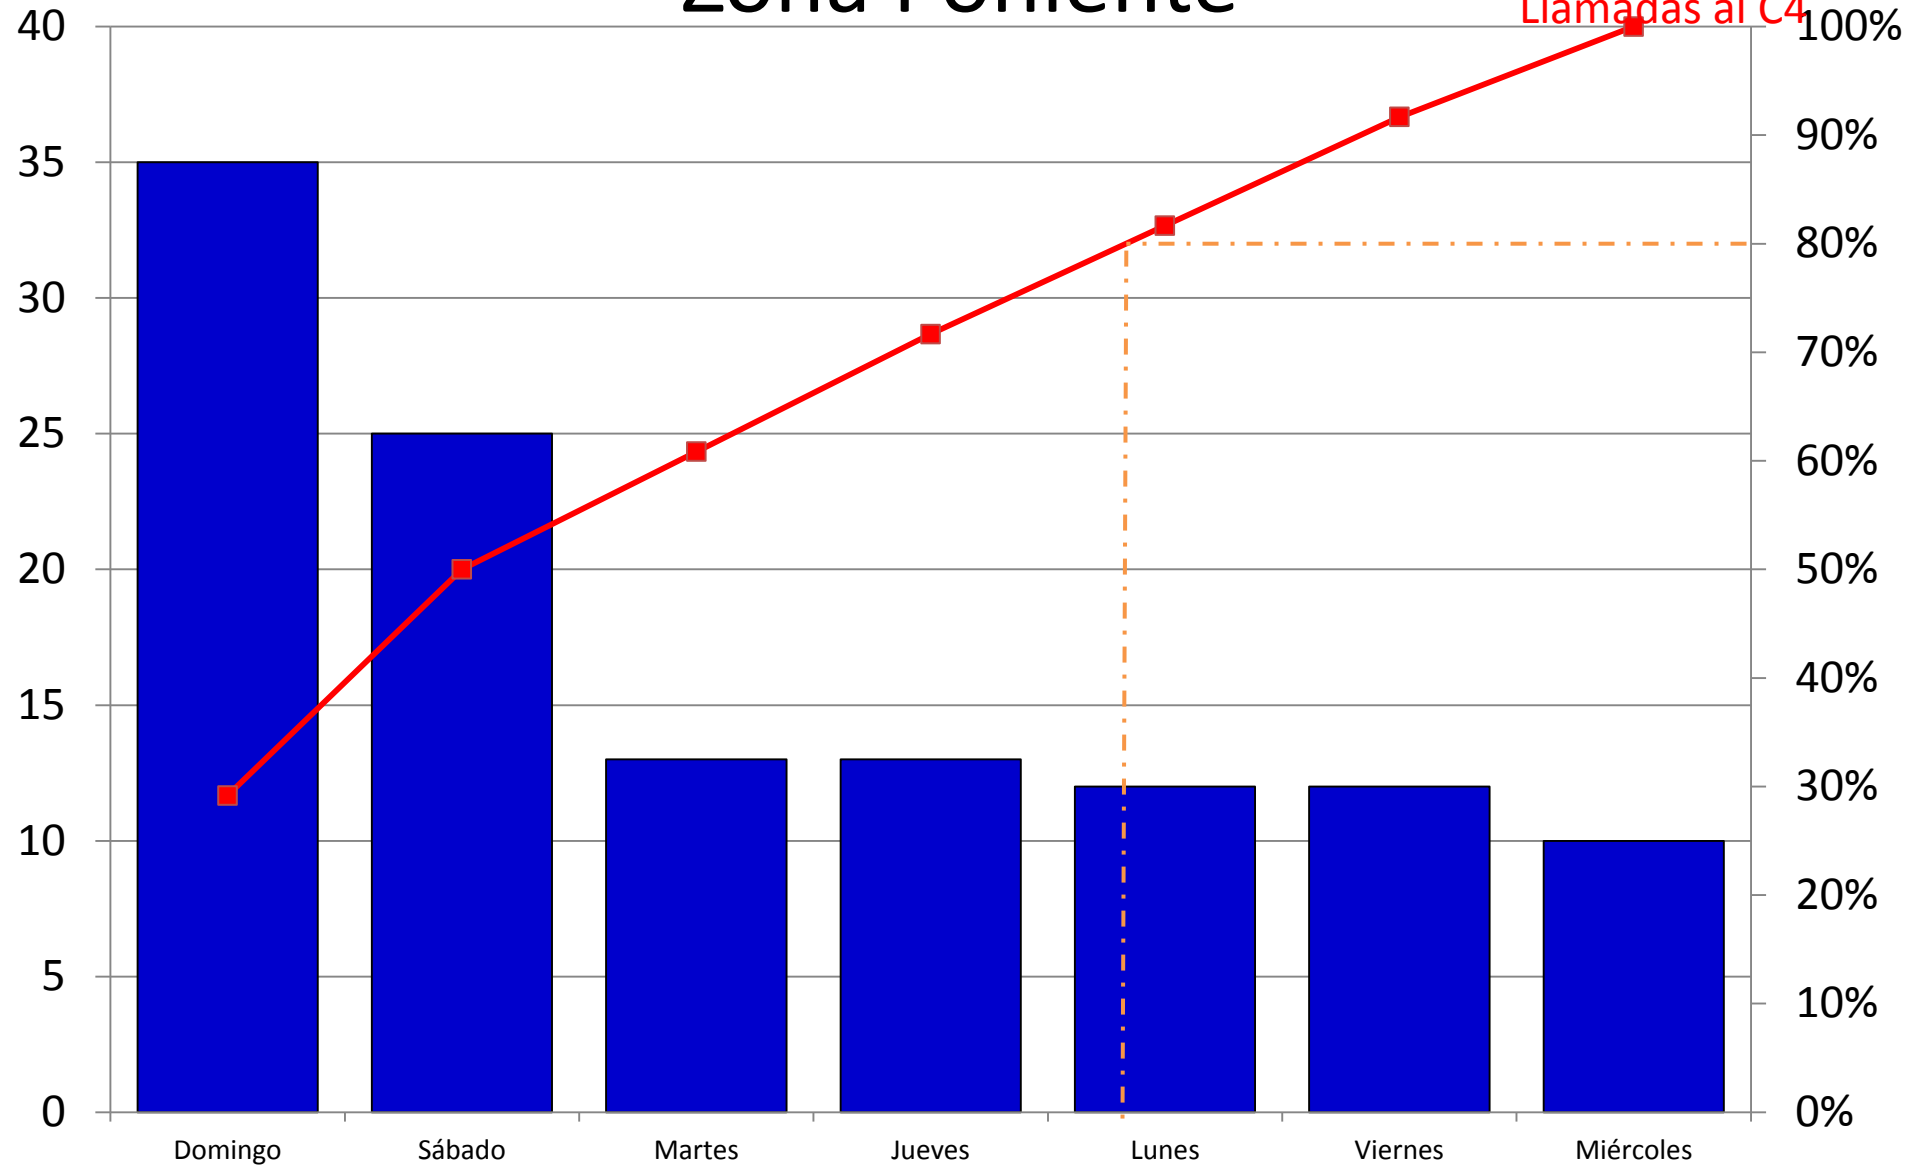

Problemas Familiares por Hora en la Zona Poniente

Riña Simple en la Zona Poniente

Llamadas al C4

Riña Simple en la Zona Poniente

Riña Simple a por Colonia en Zona Poniente

Riña Simple a por Colonia en la Zona Poniente en Abril

Llamadas al C4

Riña Simple por Día de la Semana en la Zona Poniente

Riña Simple por Hora en la Zona Poniente

Riña Campal en la Zona Poniente

Llamadas al C4

Riña Campal en la Zona Poniente

Riña Campal por Colonia en Zona Poniente

Riña Campal por Colonia en la Zona Poniente en Abril

Riña Campal por Día de la Semana en la Zona Poniente

Riña Campal por Hora en la Zona

Poniente

Lesiones en la Zona Poniente

Llamadas al C4

Lesiones en la Zona Poniente