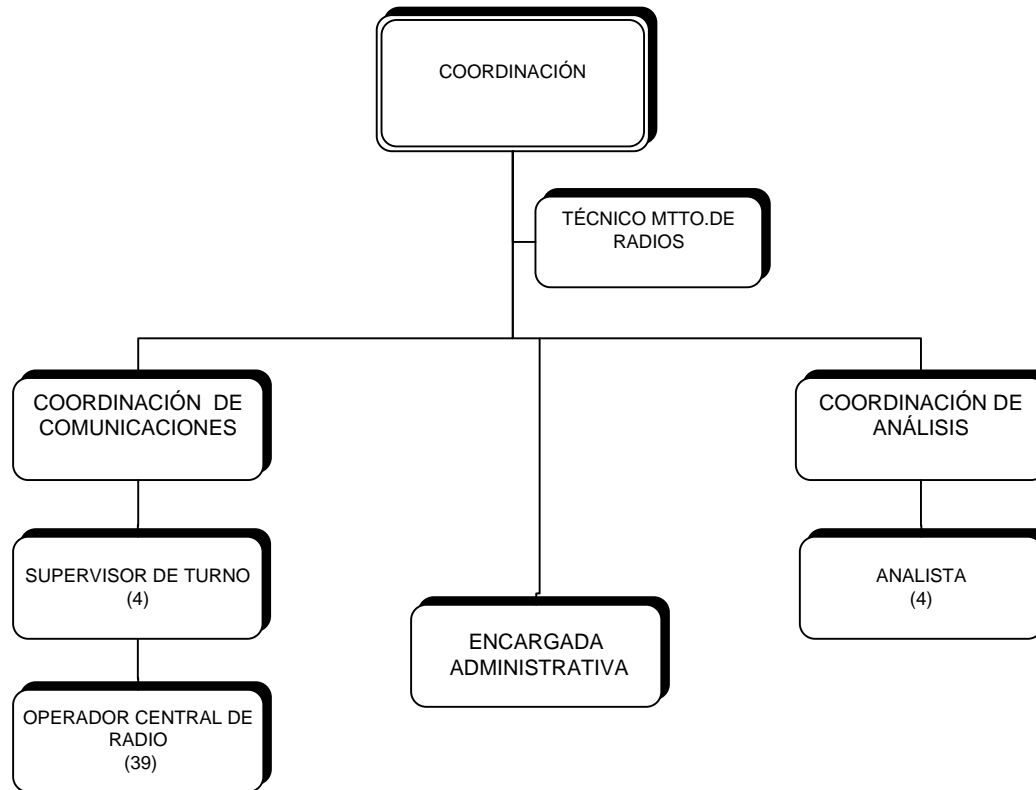

SECRETARÍA DE SEGURIDAD MUNICIPAL

SECRETARIA

15 de Agosto del 2010

SECRETARÍA DE SEGURIDAD MUNICIPAL

DIRECCIÓN DE POLICÍA

15 de Agosto del 2010

SECRETARÍA DE SEGURIDAD MUNICIPAL

DIRECCIÓN DE TRÁNSITO

15 de Agosto del 2010

SECRETARÍA DE SEGURIDAD MUNICIPAL
CORDINACIÓN ADMINISTRATIVA

15 de Agosto del 2010

SECRETARÍA DE SEGURIDAD MUNICIPAL
CORDINACIÓN DE COMUNICACIONES Y ANÁLISIS

15 de Agosto del 2010

SECRETARÍA DE SEGURIDAD MUNICIPAL CORDINACIÓN DE PROTECCIÓN CIVIL

15 de Agosto del 2010

SECRETARÍA DE SEGURIDAD MUNICIPAL
CORDINACIÓN DE LOGÍSTICA Y ESTUDIOS DE VIALIDAD

15 de Agosto del 2010

SECRETARÍA DE SEGURIDAD MUNICIPAL
CORDINACIÓN DE PREVENCIÓN DEL DELITO E IMAGEN