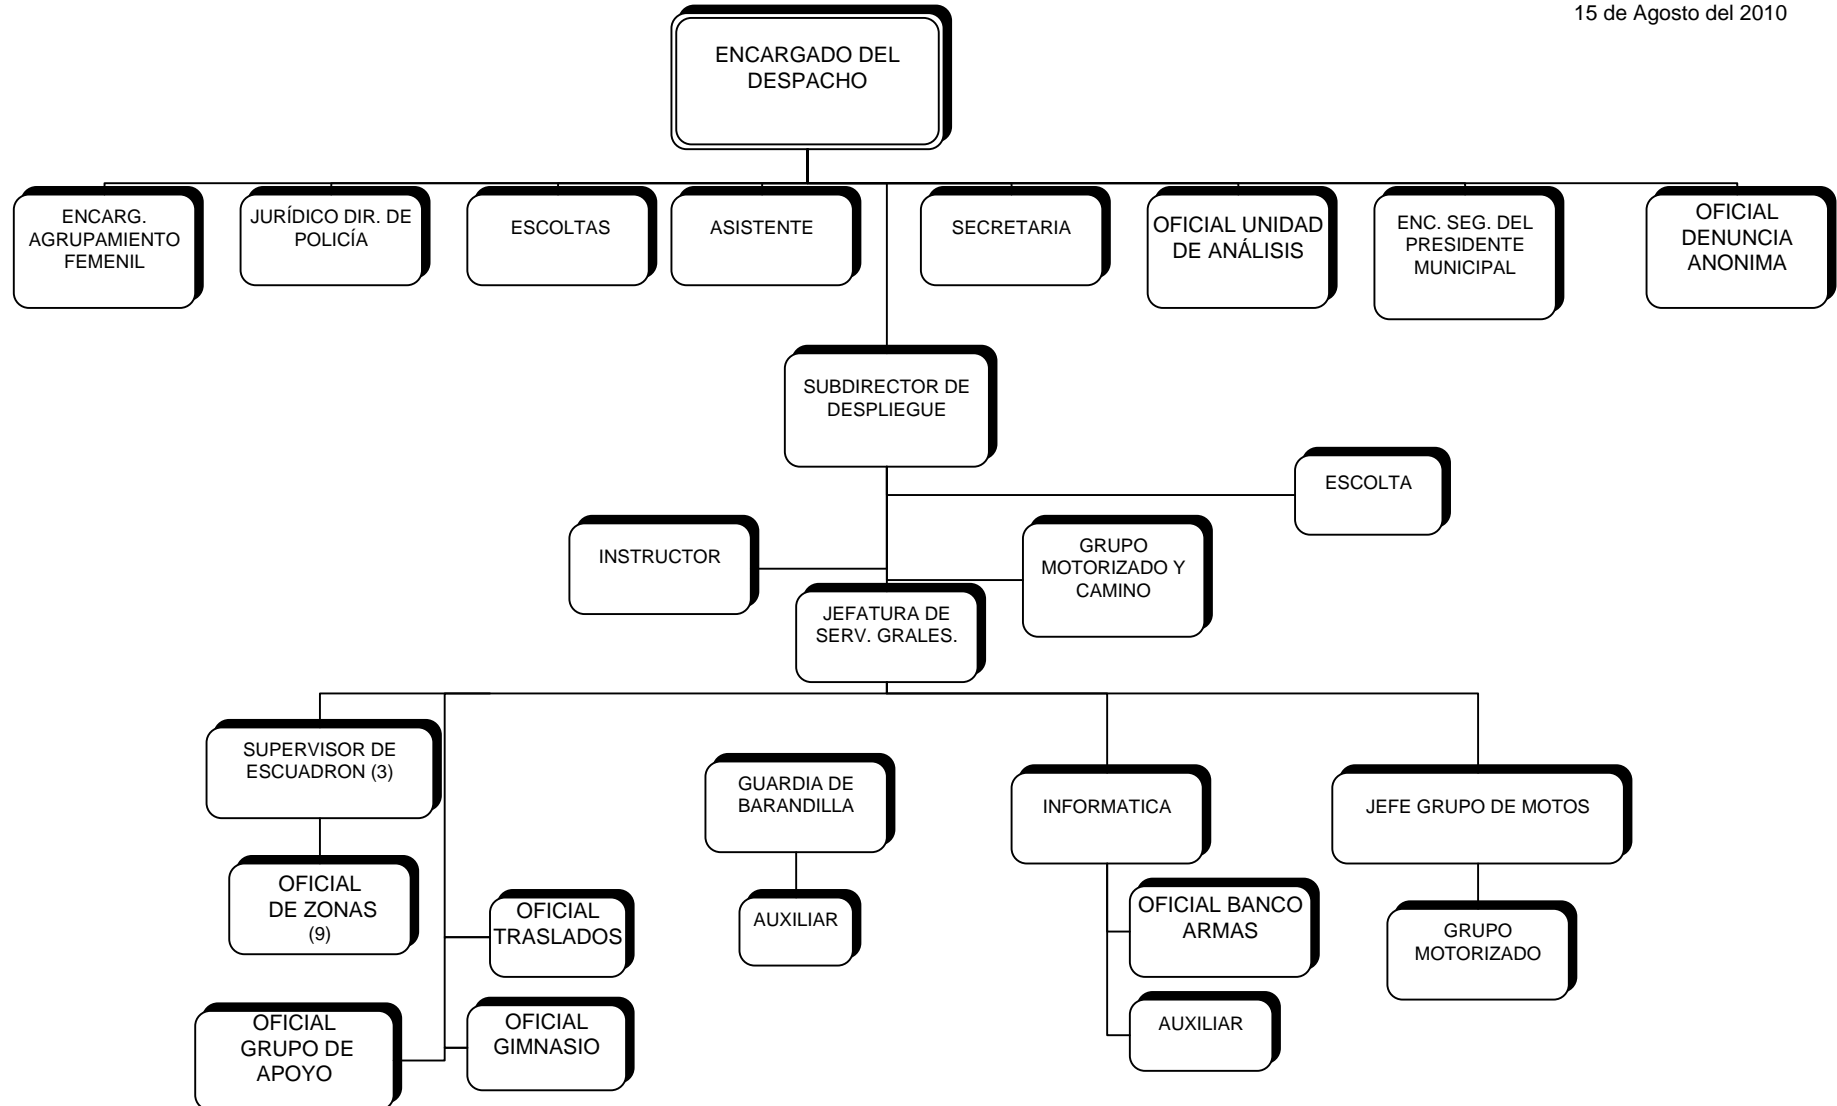

SECRETARÍA DE SEGURIDAD MUNICIPAL

SECRETARIA

15 de Agosto del 2010

SECRETARÍA DE SEGURIDAD MUNICIPAL

DIRECCIÓN DE POLICÍA

15 de Agosto del 2010

SECRETARÍA DE SEGURIDAD MUNICIPAL

DIRECCIÓN DE TRÁNSITO

15 de Agosto del 2010

SECRETARÍA DE SEGURIDAD MUNICIPAL
CORDINACIÓN ADMINISTRATIVA

15 de Agosto del 2010

SECRETARÍA DE SEGURIDAD MUNICIPAL
CORDINACIÓN DE COMUNICACIONES Y ANÁLISIS

15 de Agosto del 2010

SECRETARÍA DE SEGURIDAD MUNICIPAL CORDINACIÓN DE PROTECCIÓN CIVIL

15 de Agosto del 2010

SECRETARÍA DE SEGURIDAD MUNICIPAL
CORDINACIÓN DE LOGÍSTICA Y ESTUDIOS DE VIALIDAD

15 de Agosto del 2010

SECRETARÍA DE SEGURIDAD MUNICIPAL
CORDINACIÓN DE PREVENCIÓN DEL DELITO E IMAGEN